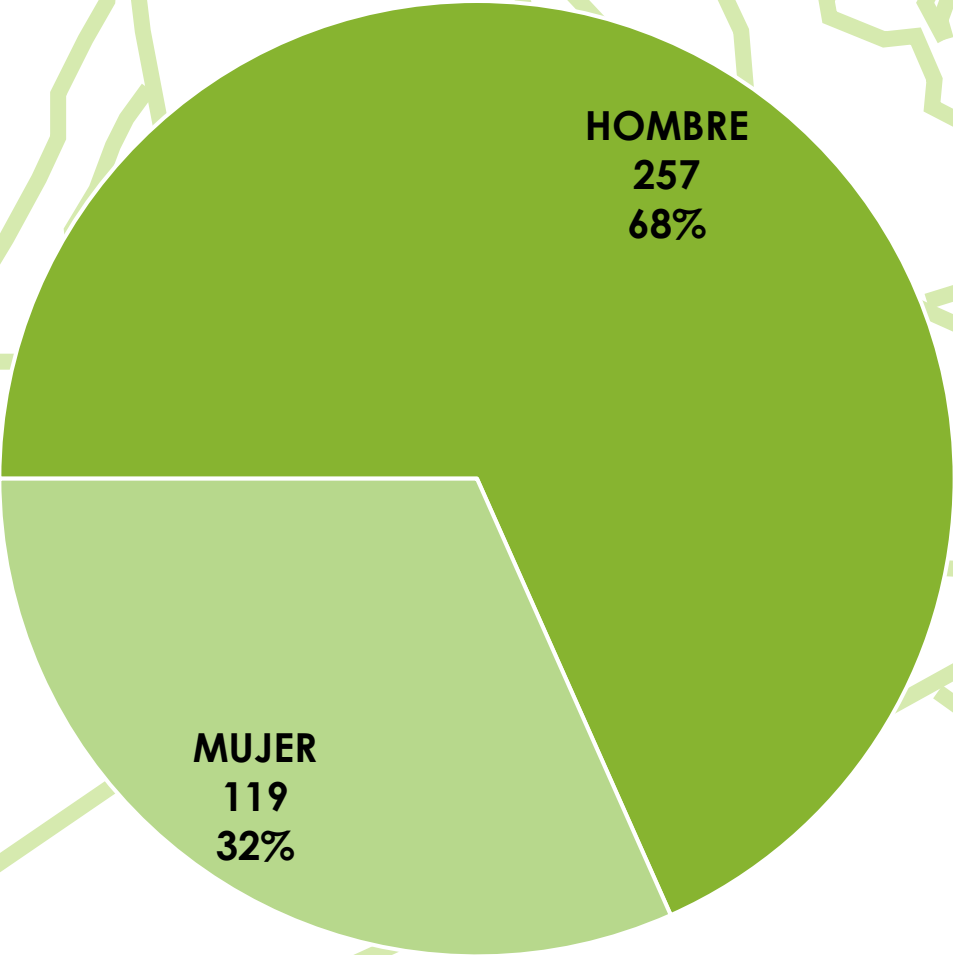

CAMPEONATO DE ESPAÑA DE MARATÓN

ESTADÍSTICA DE PARTICIPACIÓN

Estany de Banyoles (Girona)

17 – 18 de Junio de 2023

EMBARCACIONES POR COMUNIDAD AUTÓNOMA

CLUBS POR COMUNIDAD AUTÓNOMA

DEPORTISTAS POR SEXO

CUADRO DE PARTICIPACIÓN

	K1		C1		K2			C2			PK2		PK3		K2 INC	
	H	M	H	M	H	M	MX	H	M	MX	H	M	H	M	H	M
CADETE	33	19	4	2	20	9	7	2	0	0						
JUVENIL	38	14	7	6	14	5	8	2	1	0						
SUB23	34	14	5	4												
SENIOR	23	7	5	4	12	4	11	3	0	0	1	0	5	2	4	3
													TOTAL			332