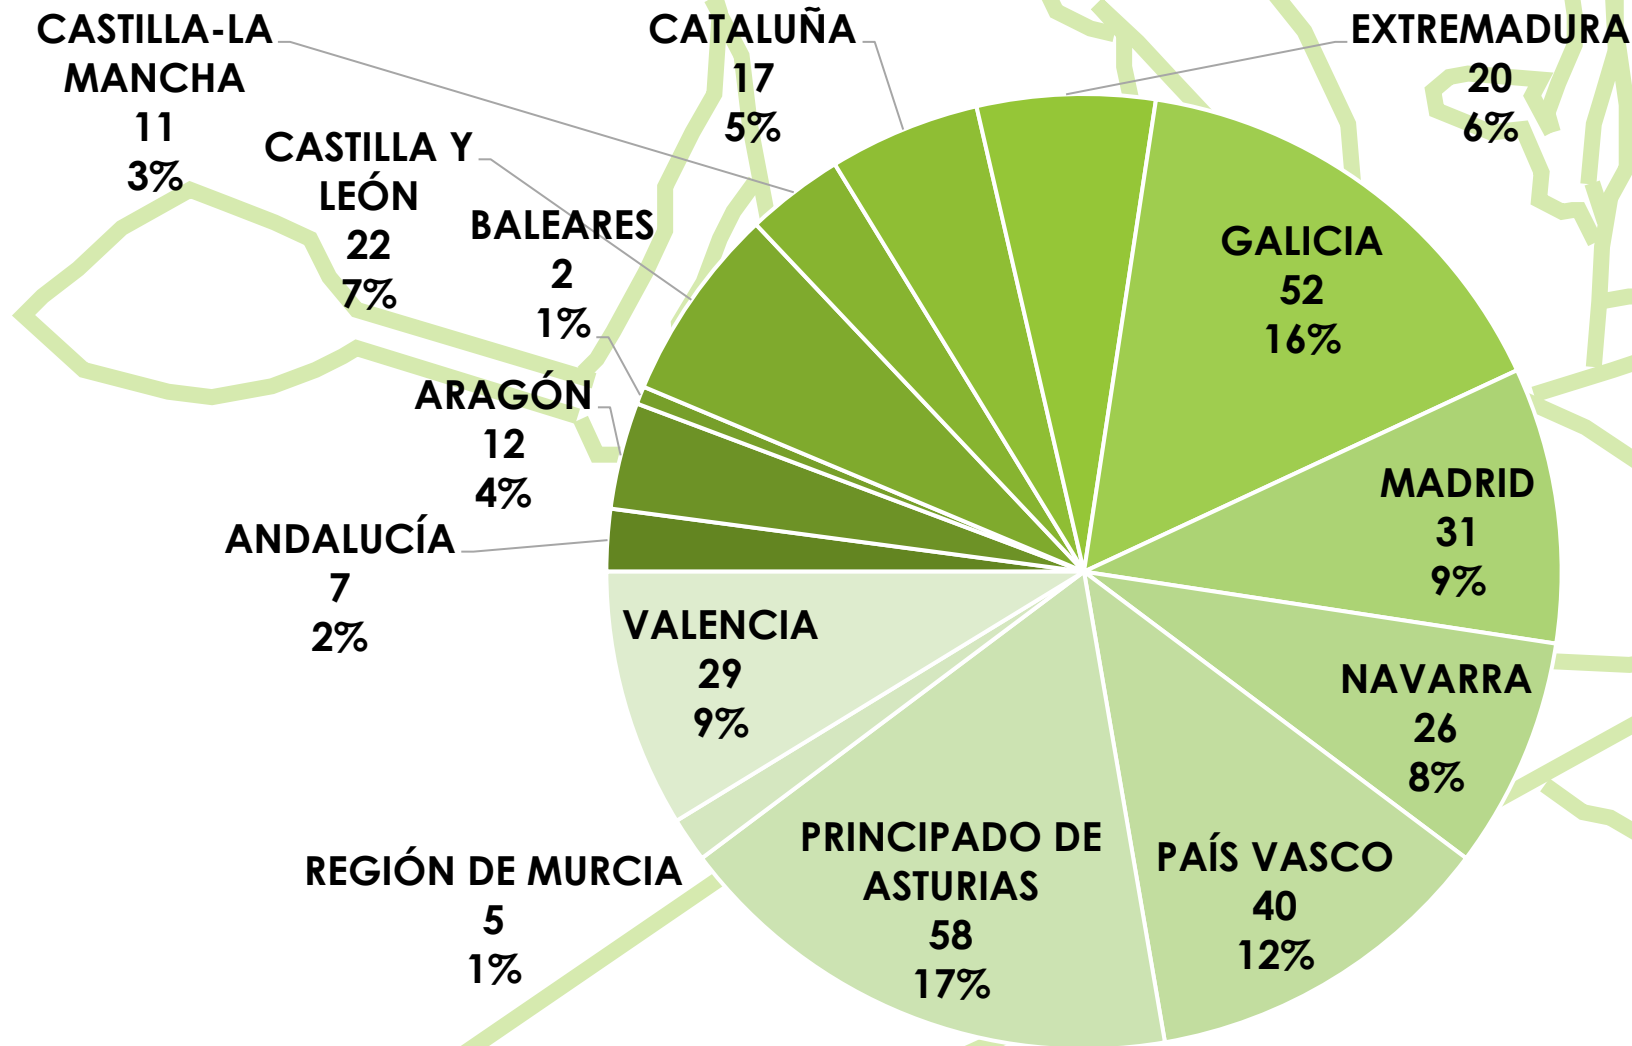

CAMPEONATO DE ESPAÑA DE MARATÓN

ESTADÍSTICA DE PARTICIPACIÓN

Estany de Banyoles (Girona)

17 – 18 de Junio de 2023

EMBARCACIONES POR COMUNIDAD AUTÓNOMA

CLUBS POR COMUNIDAD AUTÓNOMA

DEPORTISTAS POR SEXO

CUADRO DE PARTICIPACIÓN