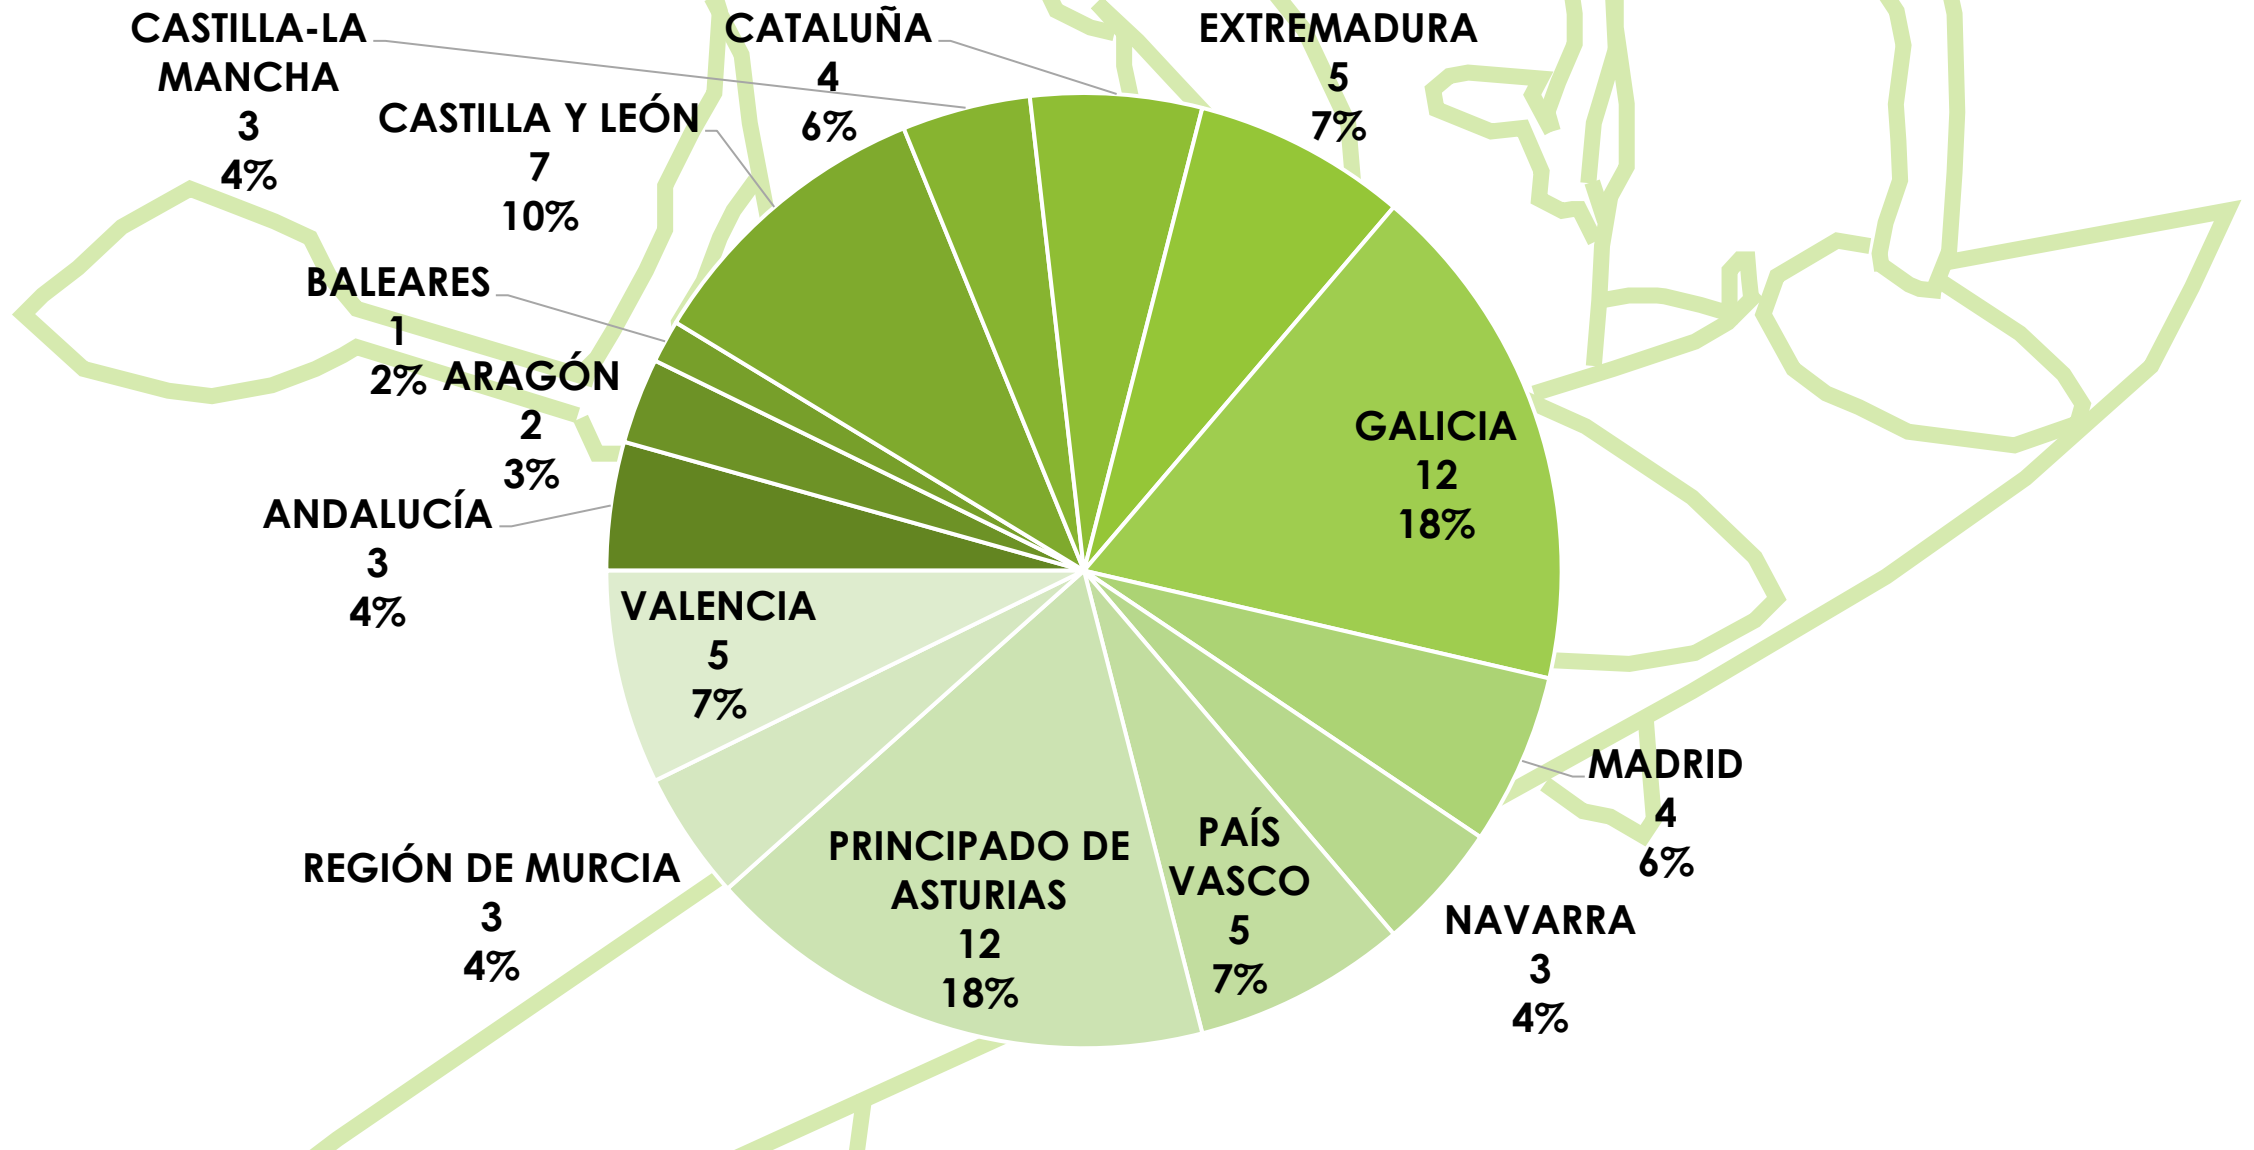

CAMPEONATO DE ESPAÑA DE MARATÓN

ESTADÍSTICA DE PARTICIPACIÓN

Estany de Banyoles (Girona)

17 – 18 de Junio de 2023

EMBARCACIONES POR COMUNIDAD AUTÓNOMA

CLUBS POR COMUNIDAD AUTÓNOMA

DEPORTISTAS POR SEXO

CUADRO DE PARTICIPACIÓN