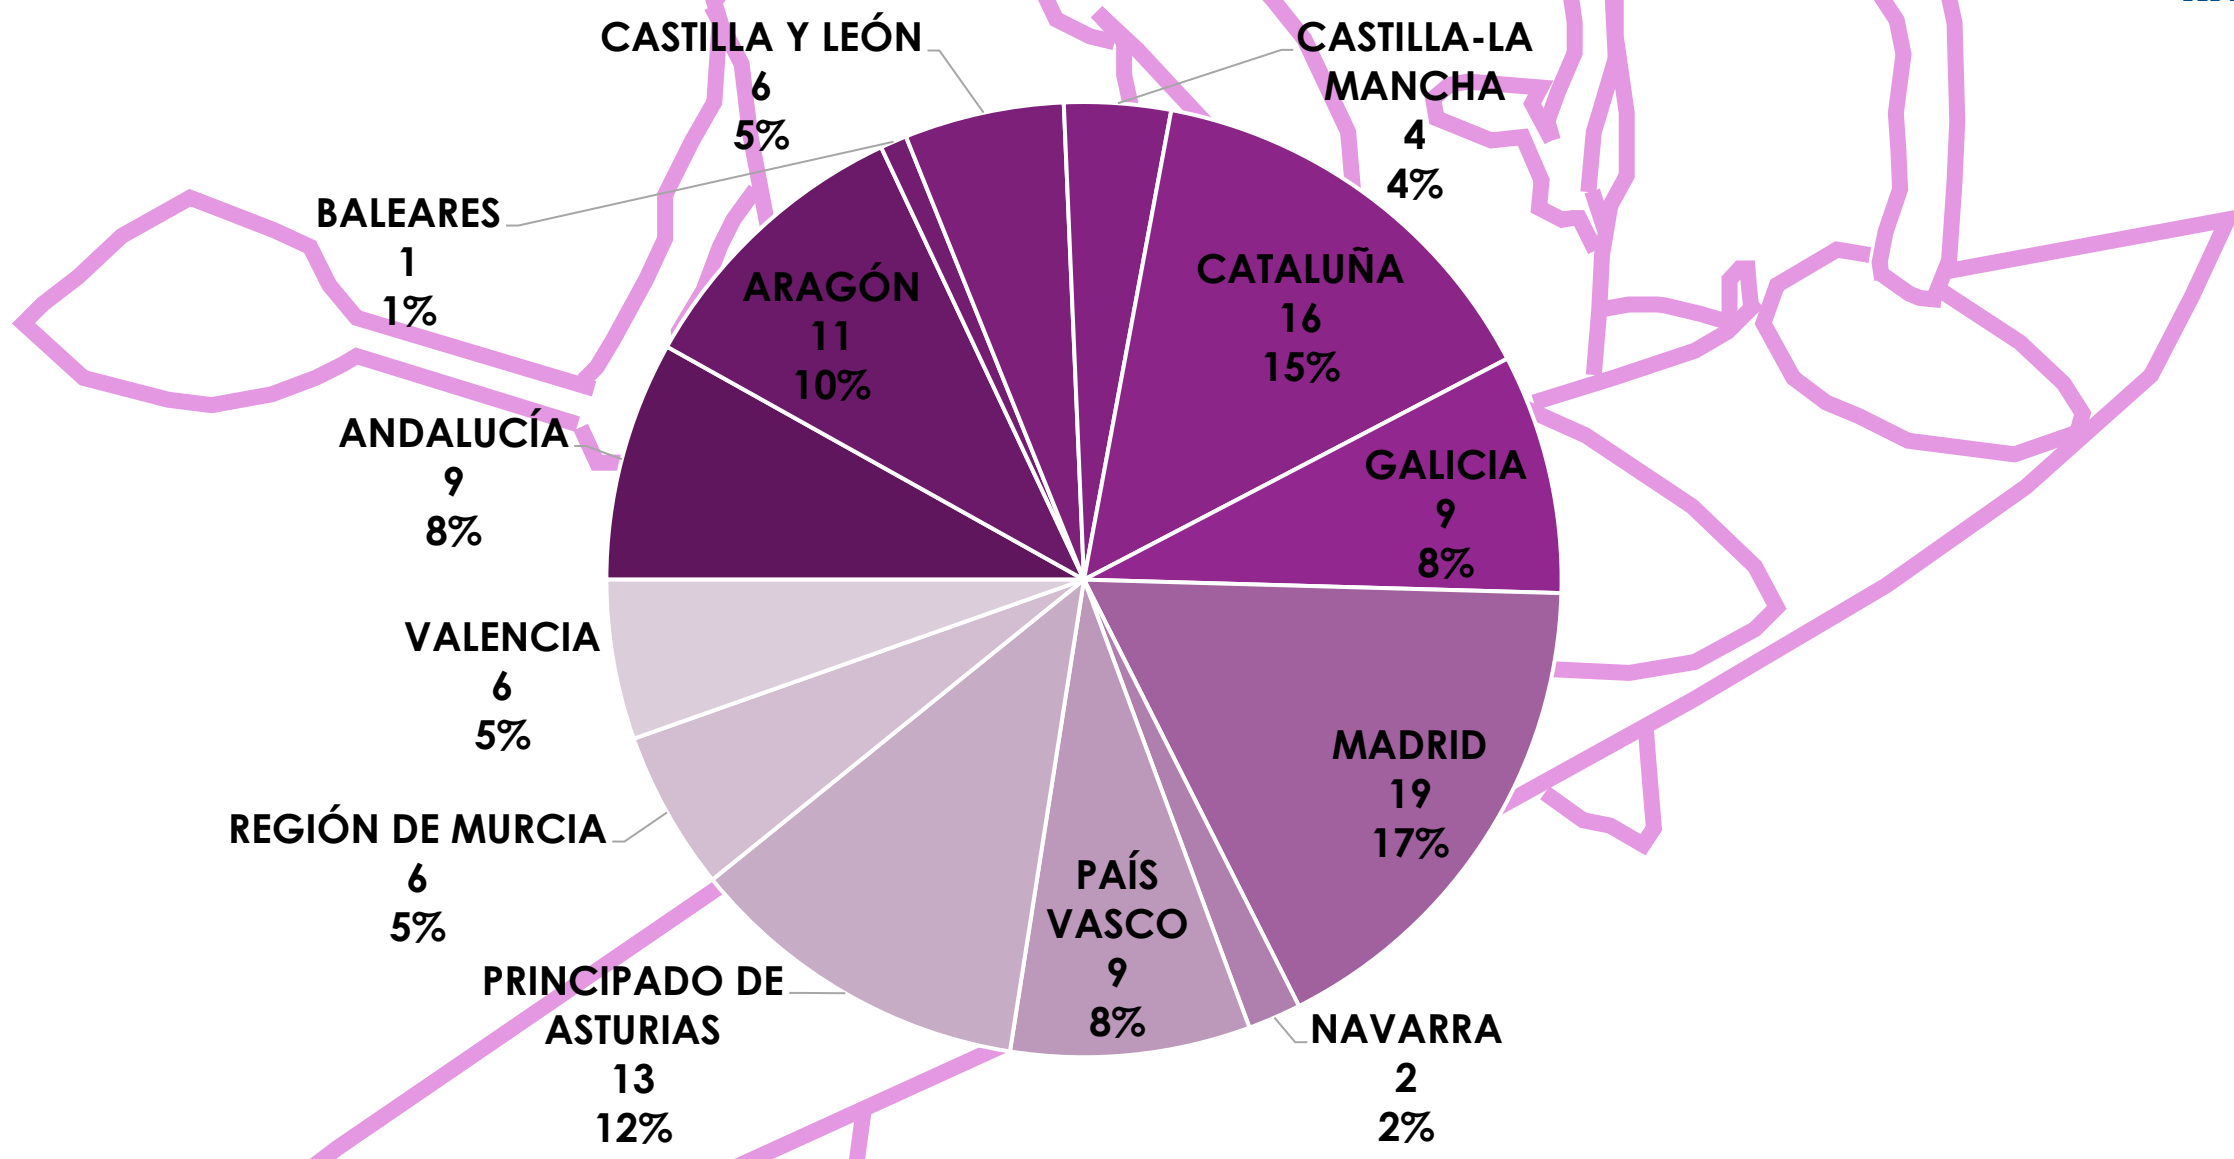

CAMPEONATO DE ESPAÑA DE MARATÓN MÁSTER

ESTADÍSTICA DE PARTICIPACIÓN

Estany de Banyoles (Girona)

17 – 18 de Junio de 2023

EMBARCACIONES POR COMUNIDAD AUTÓNOMA

CLUBS POR COMUNIDAD AUTÓNOMA

DEPORTISTAS POR SEXO

CUADRO DE PARTICIPACIÓN

	K1		C1		K2	K2		C2			
	H	M	H	M	H	M	MX	H	M	MX	
VET 35-39	9	1	0	0	5	VET <50		0	0	0	
VET 40-44	7	1	0	0		VET >50		0	0	0	
VET 45-49	18	3	0	0	8	0	3	0	0	0	
VET 50-54	8	3	1	0							
VET 55-59	13	0	2	0	3	0	0	0	0	0	
VET 60-64	6	0	0	0							
VET 65-69	8	1	0	0	2	0	0	0	0	0	
VET 70-74	5	0	0	0							
									TOTAL	111	