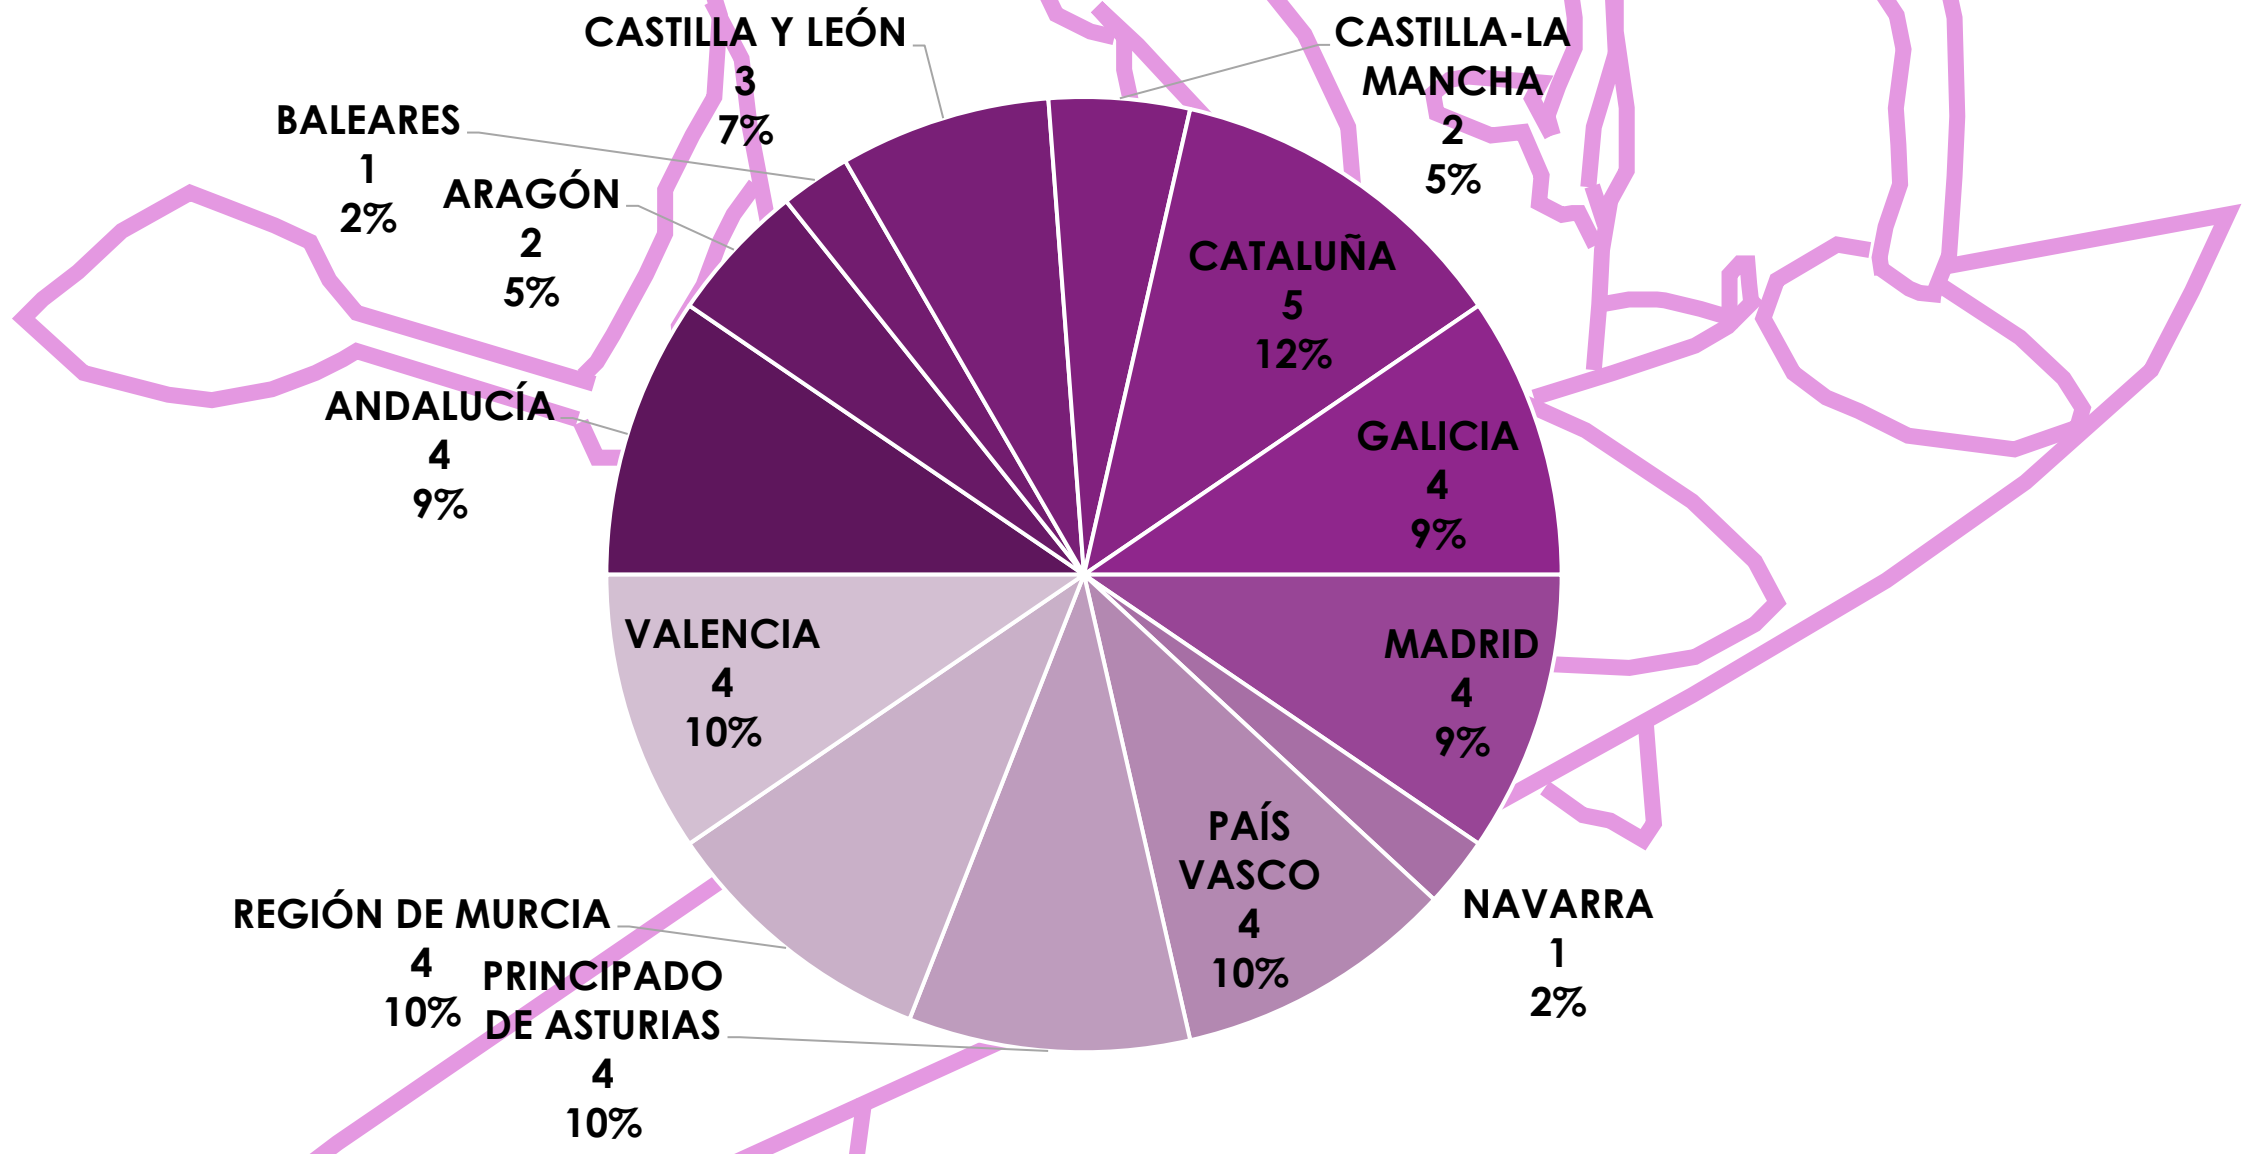

CAMPEONATO DE ESPAÑA DE MARATÓN MÁSTER

ESTADÍSTICA DE PARTICIPACIÓN

Estany de Banyoles (Girona)

17 – 18 de Junio de 2023

EMBARCACIONES POR COMUNIDAD AUTÓNOMA

CLUBS POR COMUNIDAD AUTÓNOMA

DEPORTISTAS POR SEXO

CUADRO DE PARTICIPACIÓN

	K1		C1		K2	K2		C2			
	H	M	H	M	H	M	MX	H	M	MX	
VET 35-39	9	1	0	0	5	VET <50		0	0	0	
VET 40-44	7	1	0	0		VET >50		0	0	0	
VET 45-49	18	3	0	0	8	0	3	0	0	0	
VET 50-54	8	3	1	0							
VET 55-59	13	0	2	0	3	0	0	0	0	0	
VET 60-64	6	0	0	0							
VET 65-69	8	1	0	0	2	0	0	0	0	0	
VET 70-74	5	0	0	0							
									TOTAL	111	