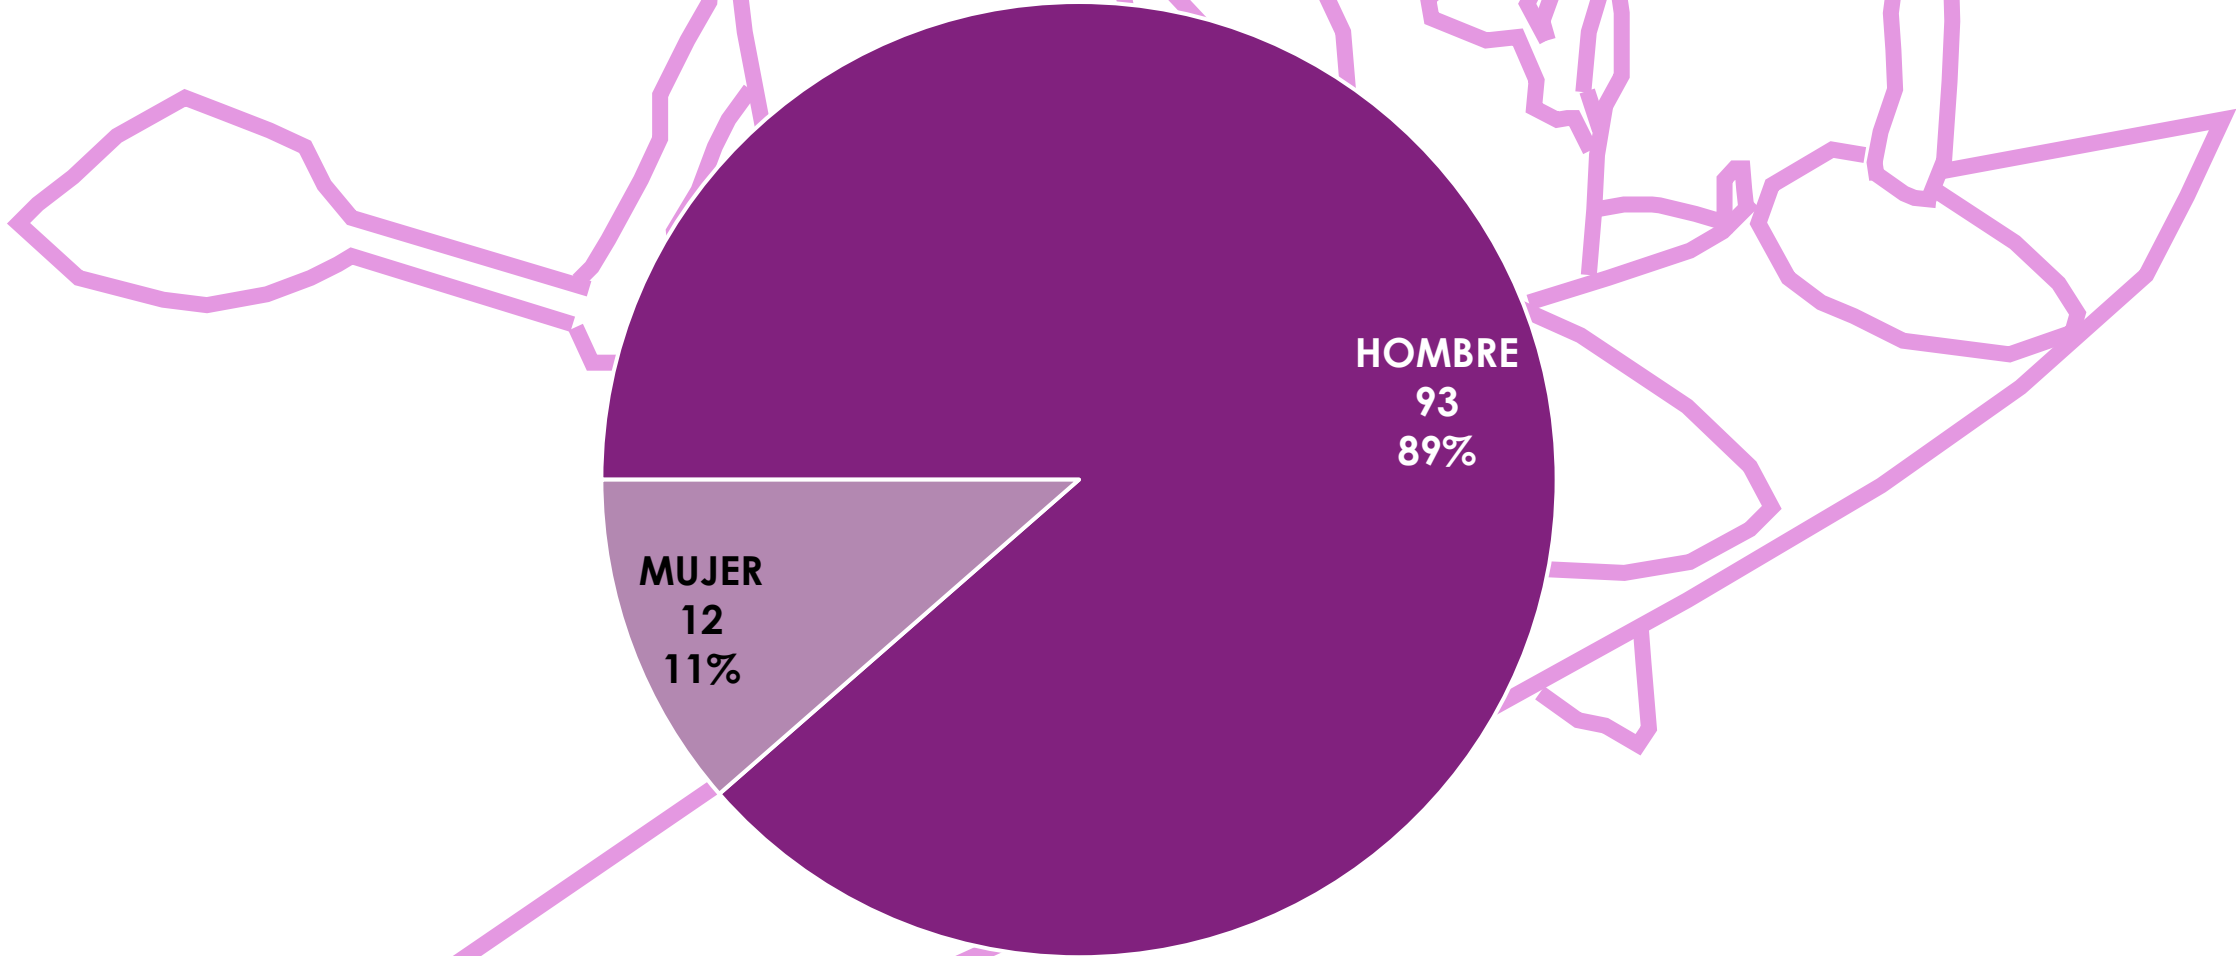

CAMPEONATO DE ESPAÑA DE MARATÓN MÁSTER

ESTADÍSTICA DE PARTICIPACIÓN

Estany de Banyoles (Girona)

17 – 18 de Junio de 2023

EMBARCACIONES POR COMUNIDAD AUTÓNOMA

CLUBS POR COMUNIDAD AUTÓNOMA

DEPORTISTAS POR SEXO

CUADRO DE PARTICIPACIÓN

	K1		C1		K2	K2		C2			
	H	M	H	M	H	M	MX	H	M	MX	
VET 35-39	9	1	0	0	5	VET <50		0	0	0	
VET 40-44	7	1	0	0		VET >50		0	0	0	
VET 45-49	18	3	0	0	8	0	3	0	0	0	
VET 50-54	8	3	1	0							
VET 55-59	13	0	2	0	3	0	0	0	0	0	
VET 60-64	6	0	0	0							
VET 65-69	8	1	0	0	2	0	0	0	0	0	
VET 70-74	5	0	0	0							
									TOTAL	111	