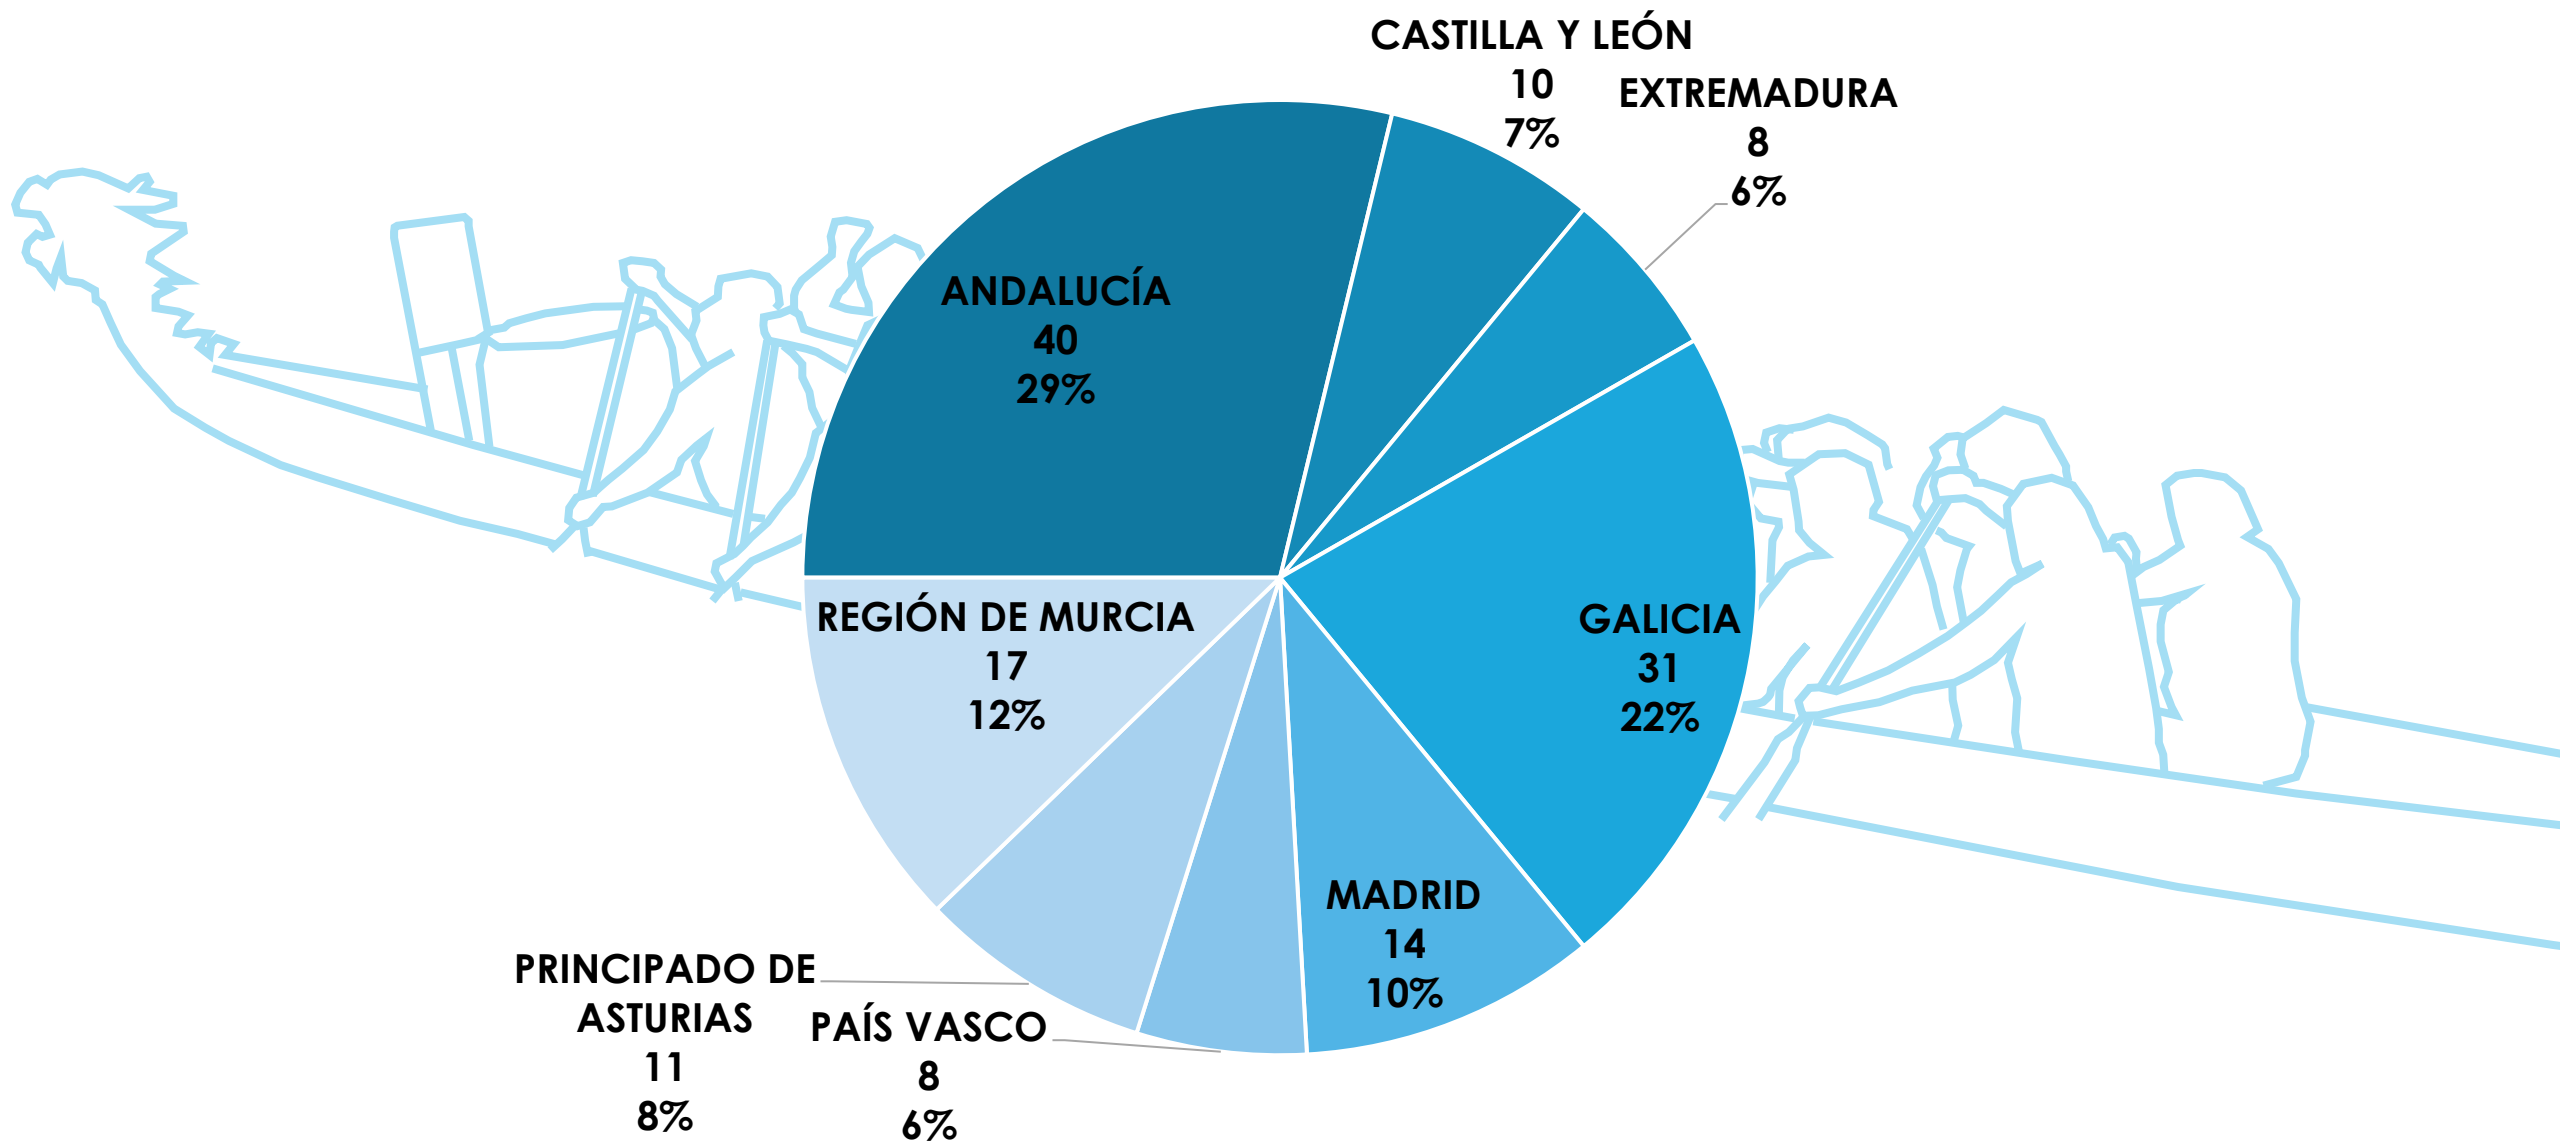

CAMPEONATO DE ESPAÑA DE BARCO DRAGÓN

ESTADÍSTICA DE PARTICIPACIÓN

Embalse de Pontillón de Castro

12 – 13 de Agosto de 2023

EMBARCACIONES POR COMUNIDAD AUTÓNOMA

CLUBS POR COMUNIDAD AUTÓNOMA

DEPORTISTAS POR SEXO

CUADRO DE PARTICIPACIÓN

	200 m			500 m					
	DB22			DB12			DB22		
	Open	Mujer	Mixto	Open	Mujer	Mixto	Open	Mujer	Mixto
JUVENIL				2		1			
SENIOR	11		6	15	16	15	3		7
VETERANO	3		2	13	14	11	4		3
BCS					8				
PD2						4			
PD3						1			
							TOTAL		139