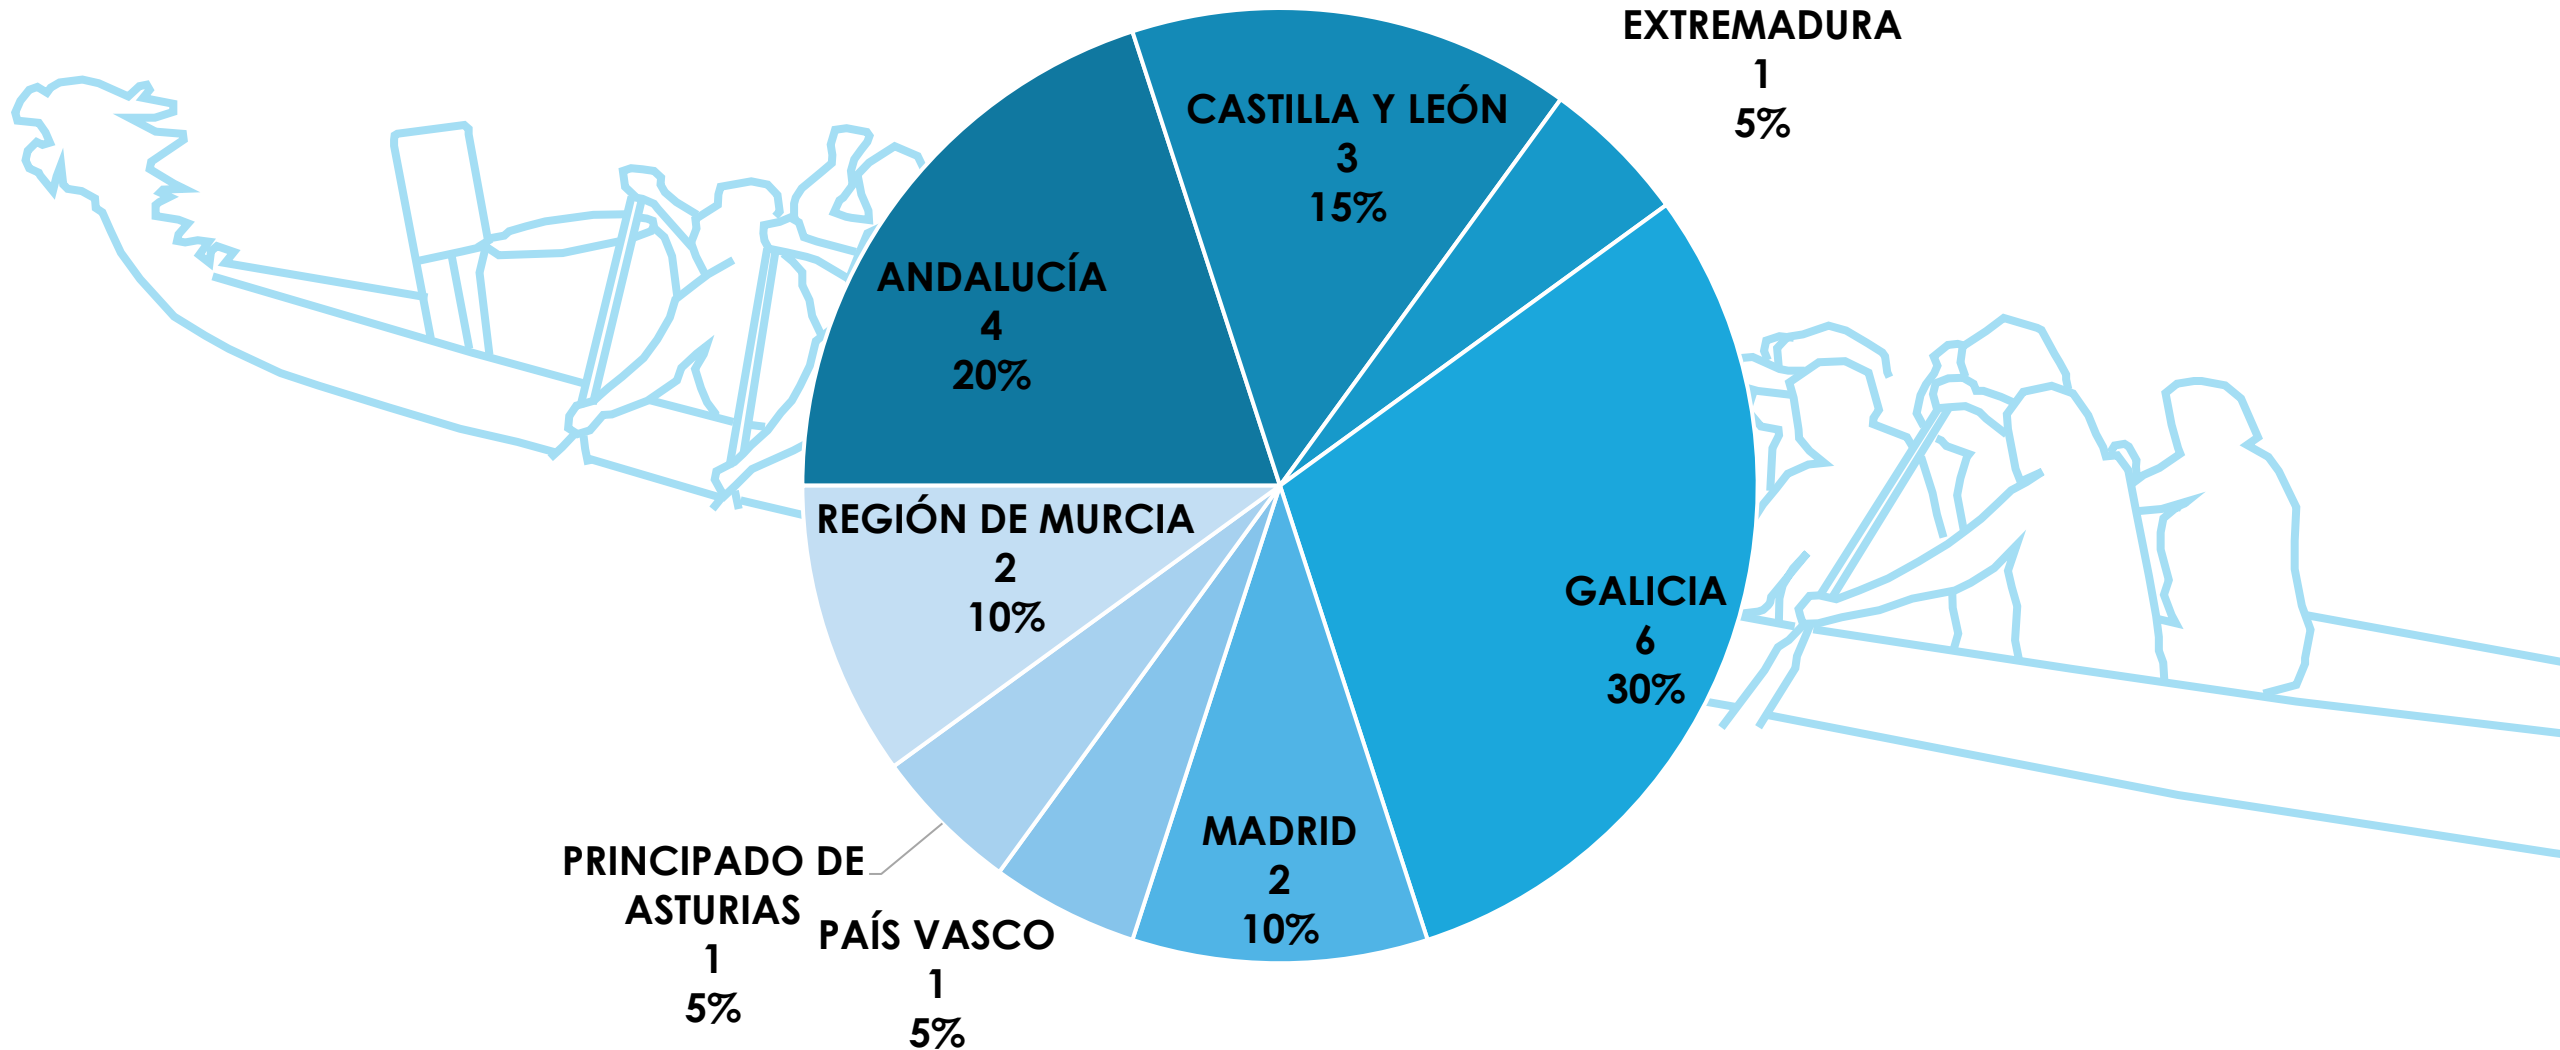

CAMPEONATO DE ESPAÑA DE BARCO DRAGÓN

ESTADÍSTICA DE PARTICIPACIÓN

Embalse de Pontillón de Castro

12 – 13 de Agosto de 2023

EMBARCACIONES POR COMUNIDAD AUTÓNOMA

CLUBS POR COMUNIDAD AUTÓNOMA

DEPORTISTAS POR SEXO

CUADRO DE PARTICIPACIÓN

	200 m			500 m					
	DB22			DB12			DB22		
	Open	Mujer	Mixto	Open	Mujer	Mixto	Open	Mujer	Mixto
JUVENIL				2		1			
SENIOR	11		6	15	16	15	3		7
VETERANO	3		2	13	14	11	4		3
BCS					8				
PD2						4			
PD3						1			
							TOTAL		139