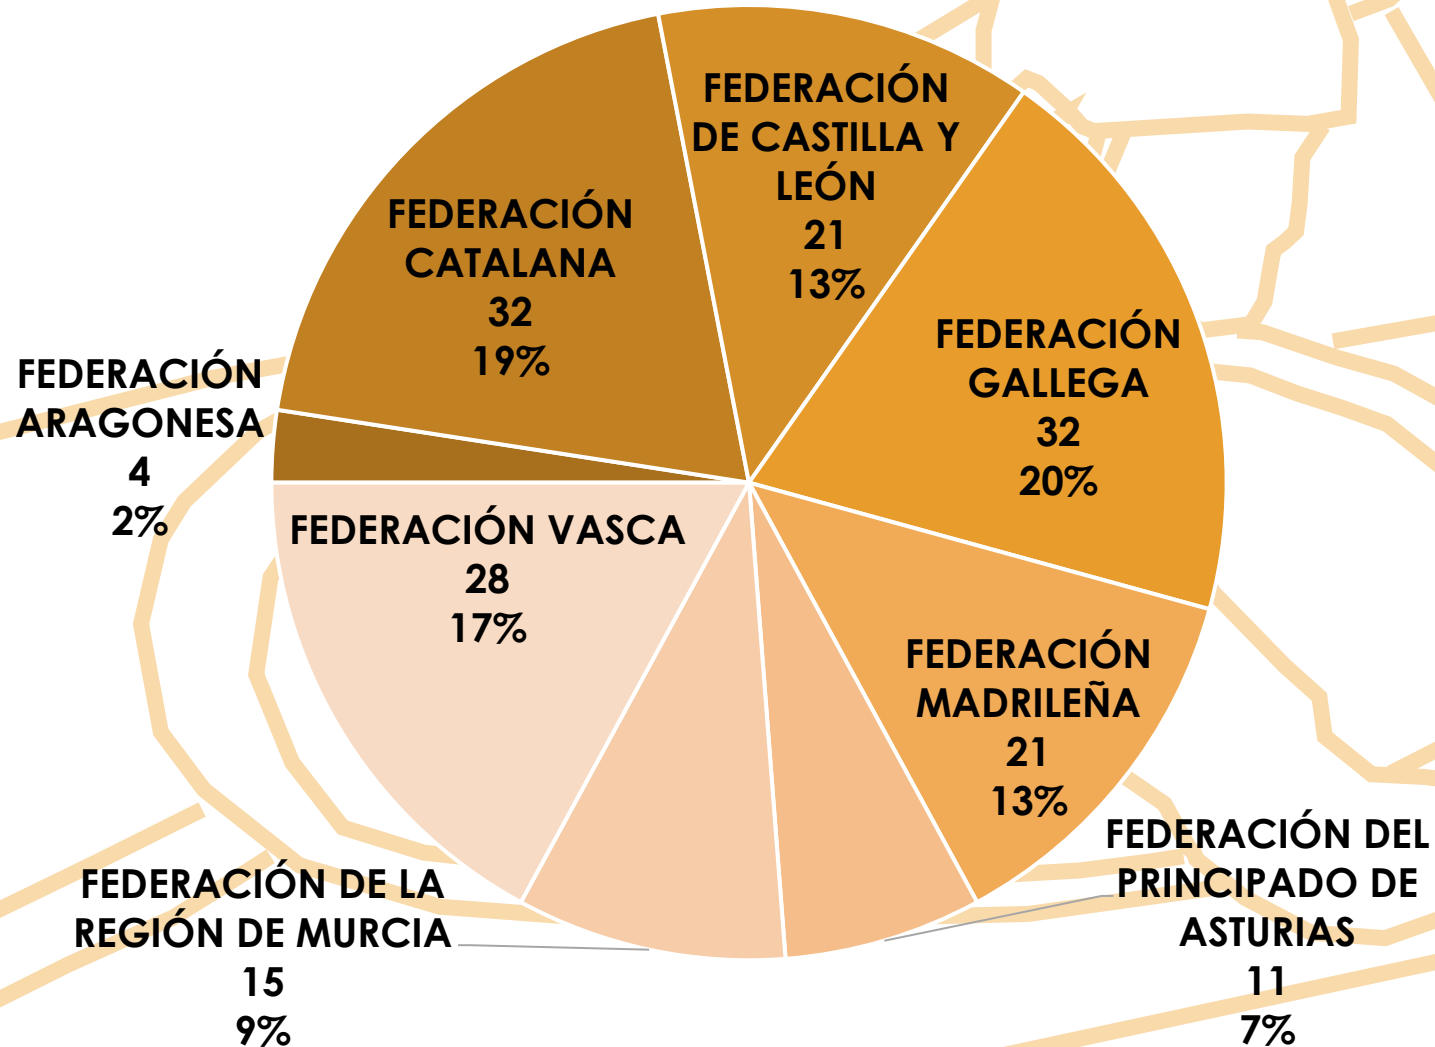

# CTO DE ESPAÑA SLALOM POR SELECCIONES AUTONÓMICAS JJPP

ESTADÍSTICA DE PARTICIPACIÓN

Sabero (León)

12 – 13 de Agosto de 2023

# EMBARCACIONES POR FEDERACIÓN AUTONÓMICA