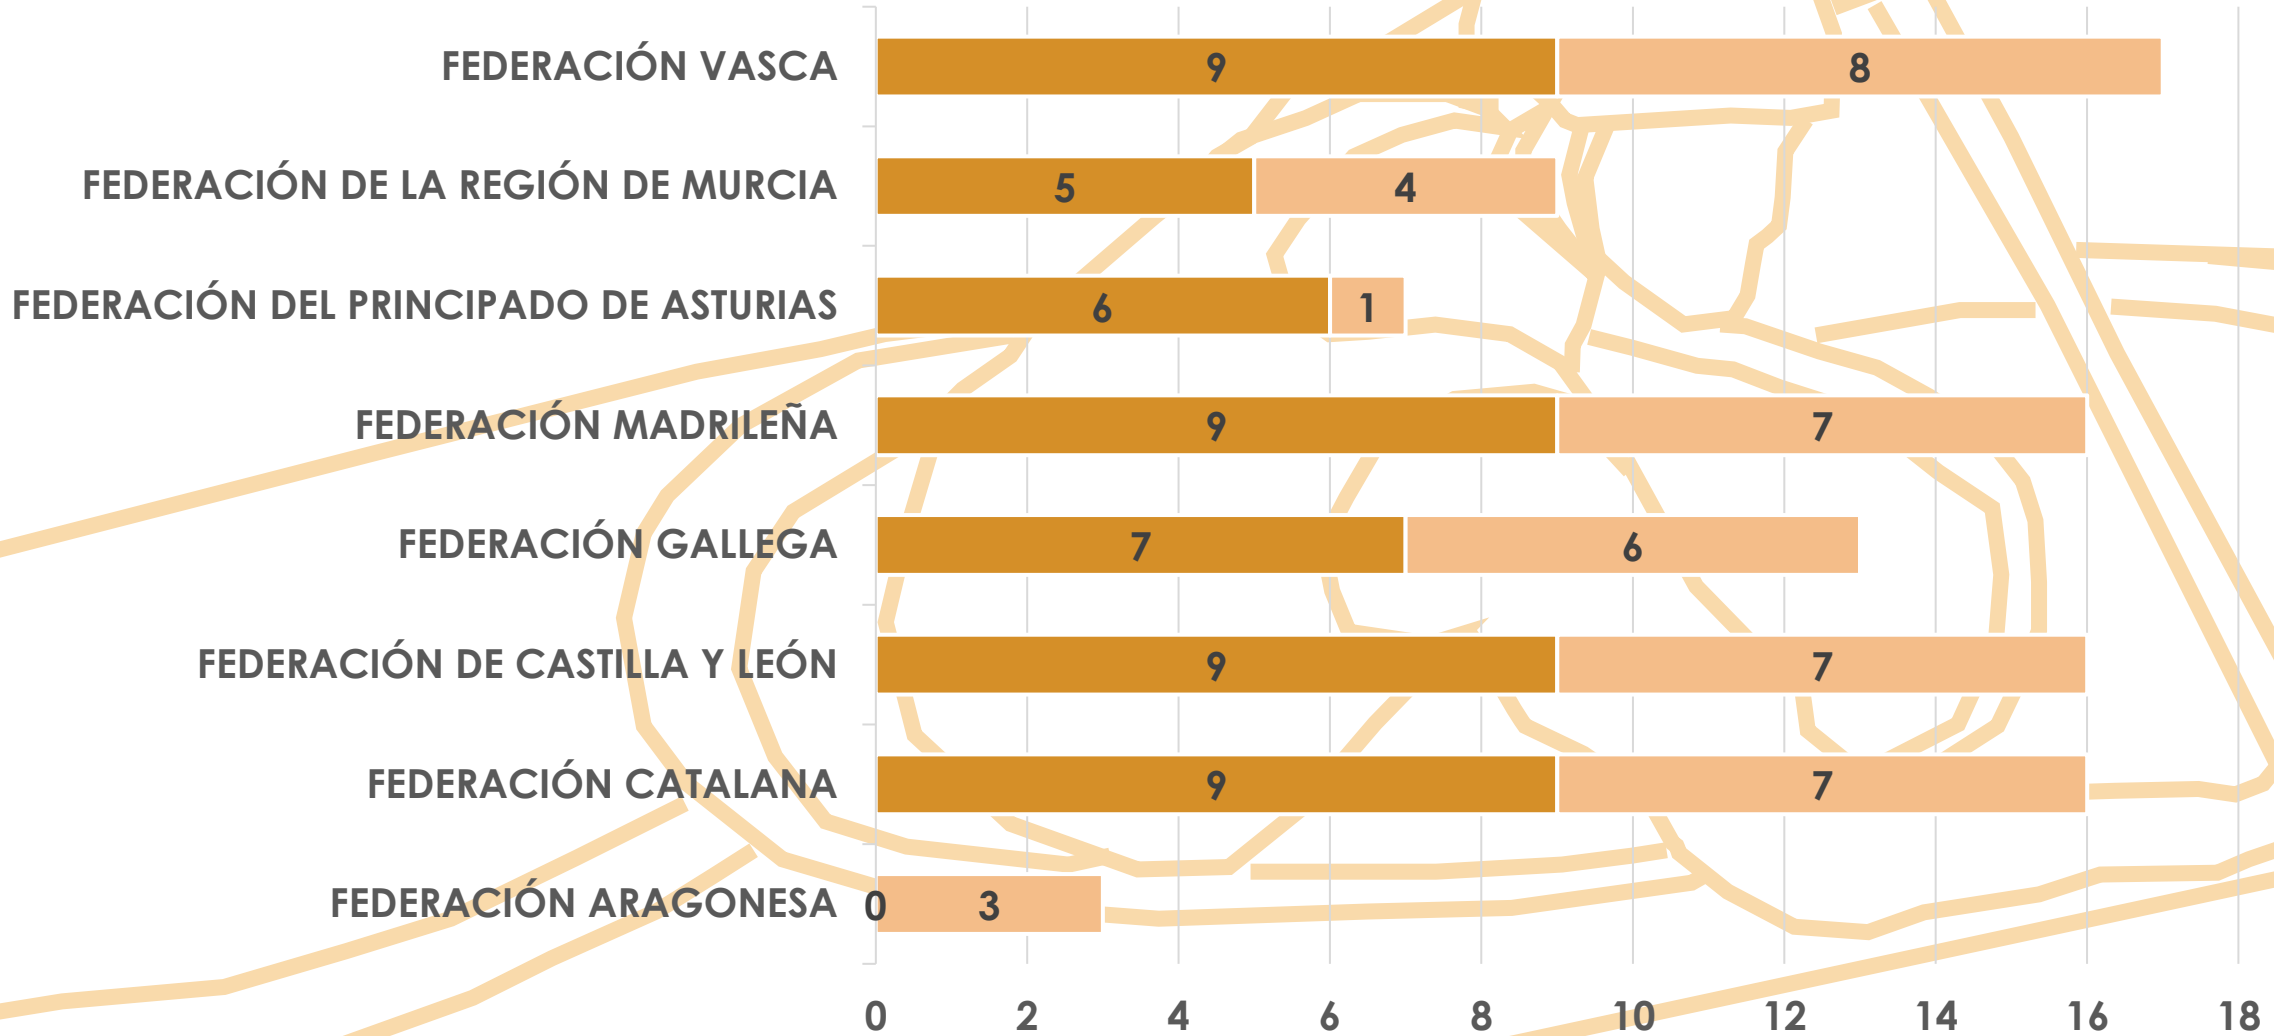

■ HOMBRE ■ MUJER