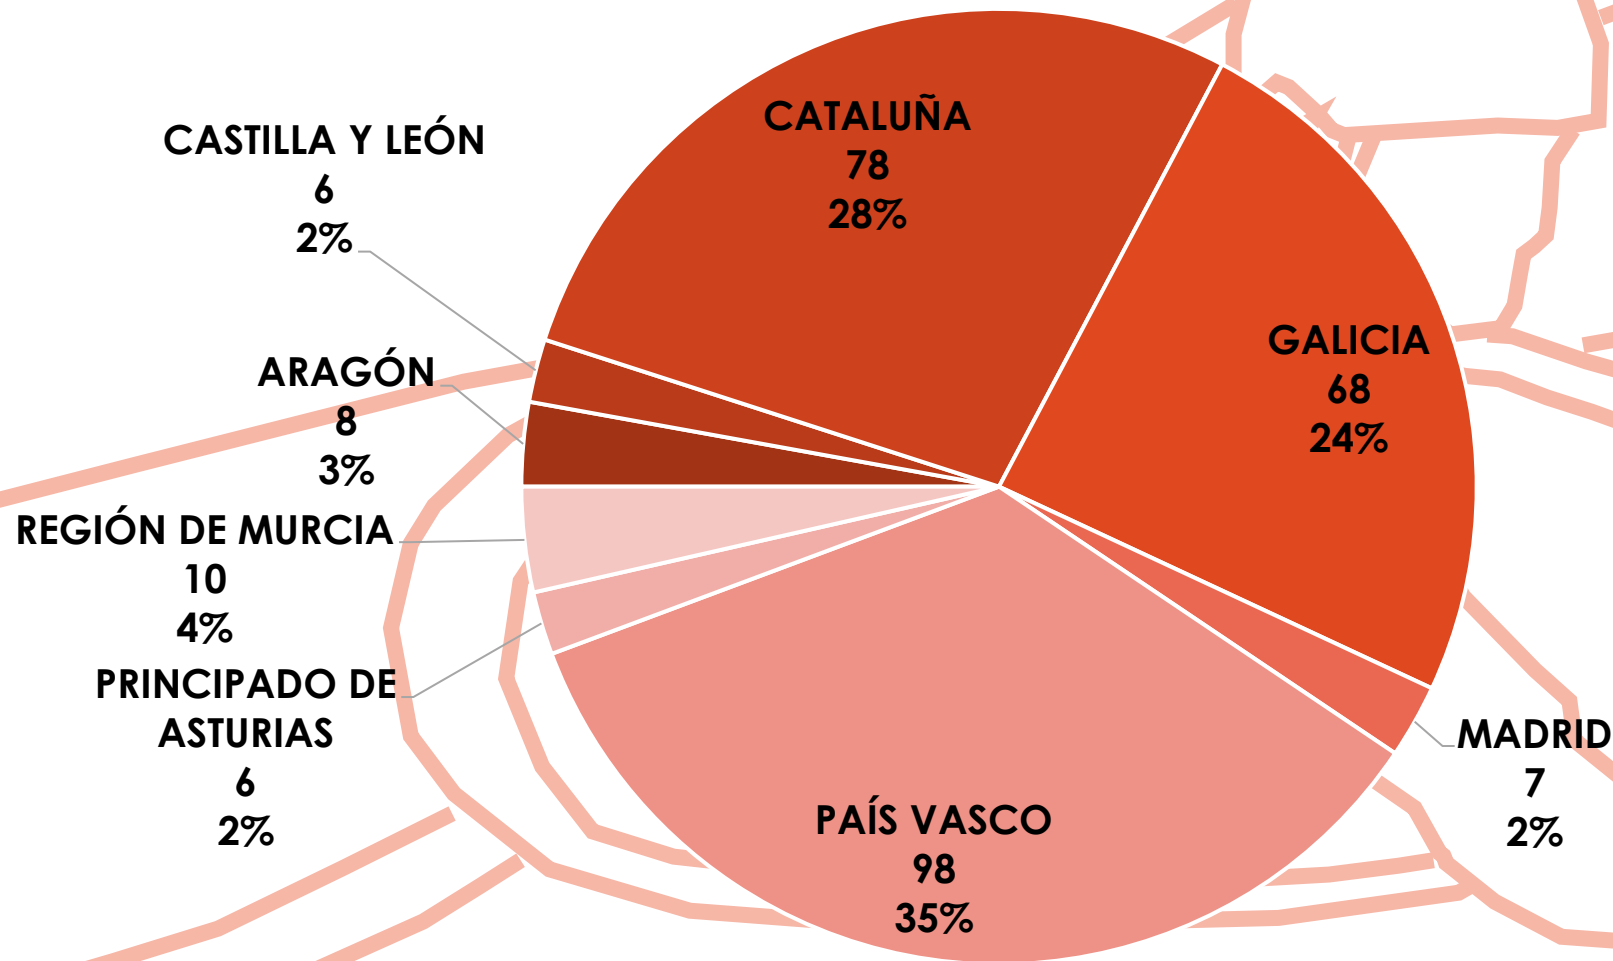

1ª COPA DE ESPAÑA SLALOM OLÍMPICO

ESTADÍSTICA DE PARTICIPACIÓN

Mondariz (Pontevedra)

24 – 25 de Febrero de 2024

EMBARCACIONES POR COMUNIDAD AUTÓNOMA

CLUBS POR COMUNIDAD AUTÓNOMA

DEPORTISTAS POR SEXO

CUADRO DE PARTICIPACIÓN

	ABR	K1		C1	
	MX	Hombre	Mujer	Hombre	Mujer
ABRIDORES	9				
JUVENIL		62	37	39	31
SENIOR		36	20	24	16
VETERANO		7			
TOTAL					281

Real Federación Española de Piragüismo

www.rfep.es

[@rfepiraguismo](https://www.instagram.com/rfepiraguismo)