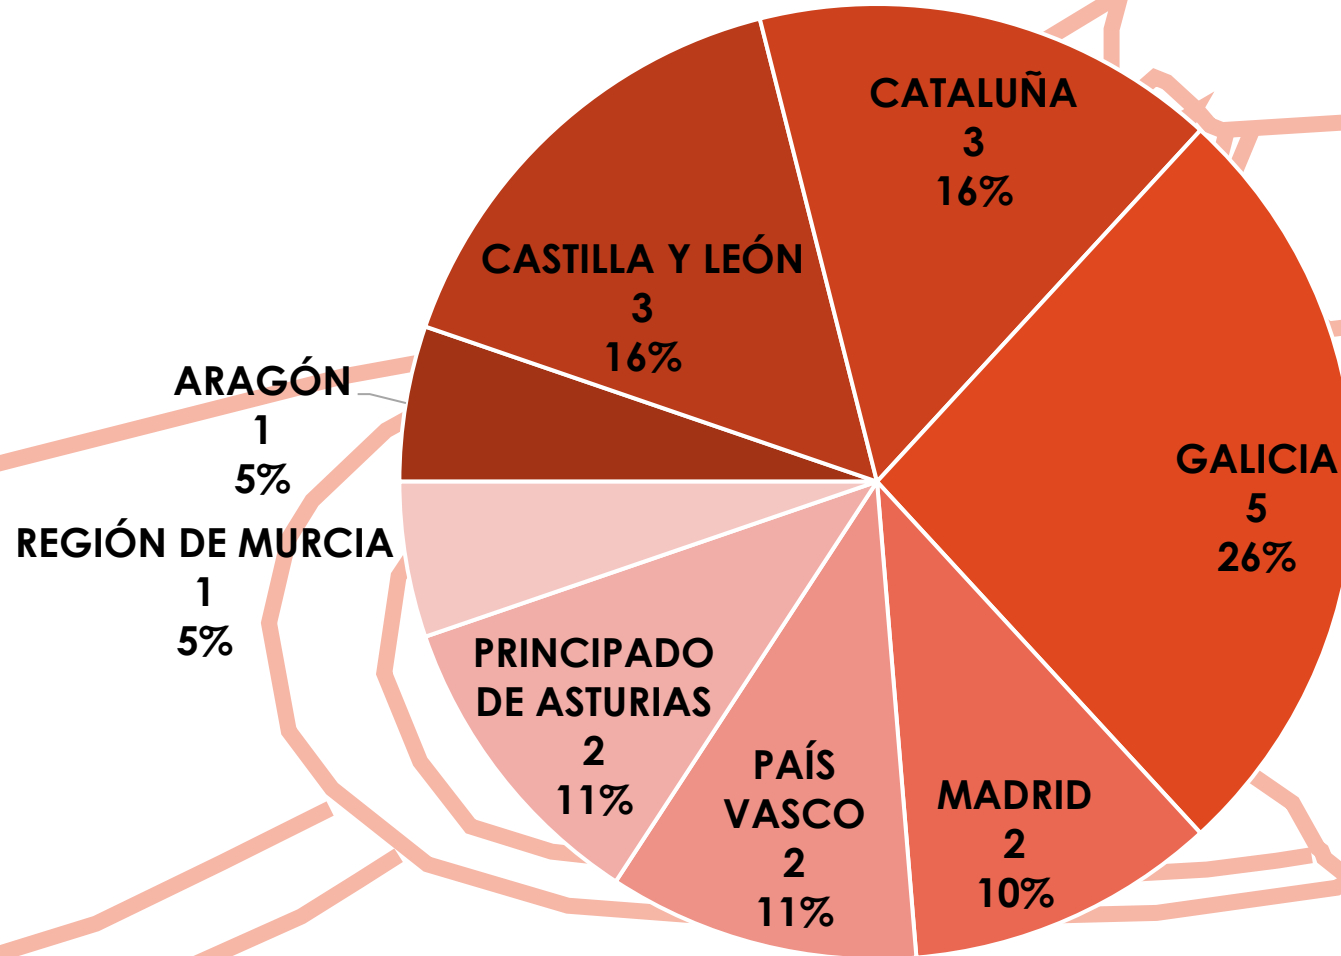

1ª COPA DE ESPAÑA SLALOM OLÍMPICO

ESTADÍSTICA DE PARTICIPACIÓN

Mondariz (Pontevedra)

24 – 25 de Febrero de 2024

EMBARCACIONES POR COMUNIDAD AUTÓNOMA

CLUBS POR COMUNIDAD AUTÓNOMA

DEPORTISTAS POR SEXO

CUADRO DE PARTICIPACIÓN

	ABR	K1		C1	
	MX	Hombre	Mujer	Hombre	Mujer
ABRIDORES	9				
JUVENIL		62	37	39	31
SENIOR		36	20	24	16
VETERANO		7			
TOTAL					281

Real Federación Española de Piragüismo

www.rfep.es

[@rfepiraguismo](https://www.instagram.com/rfepiraguismo)