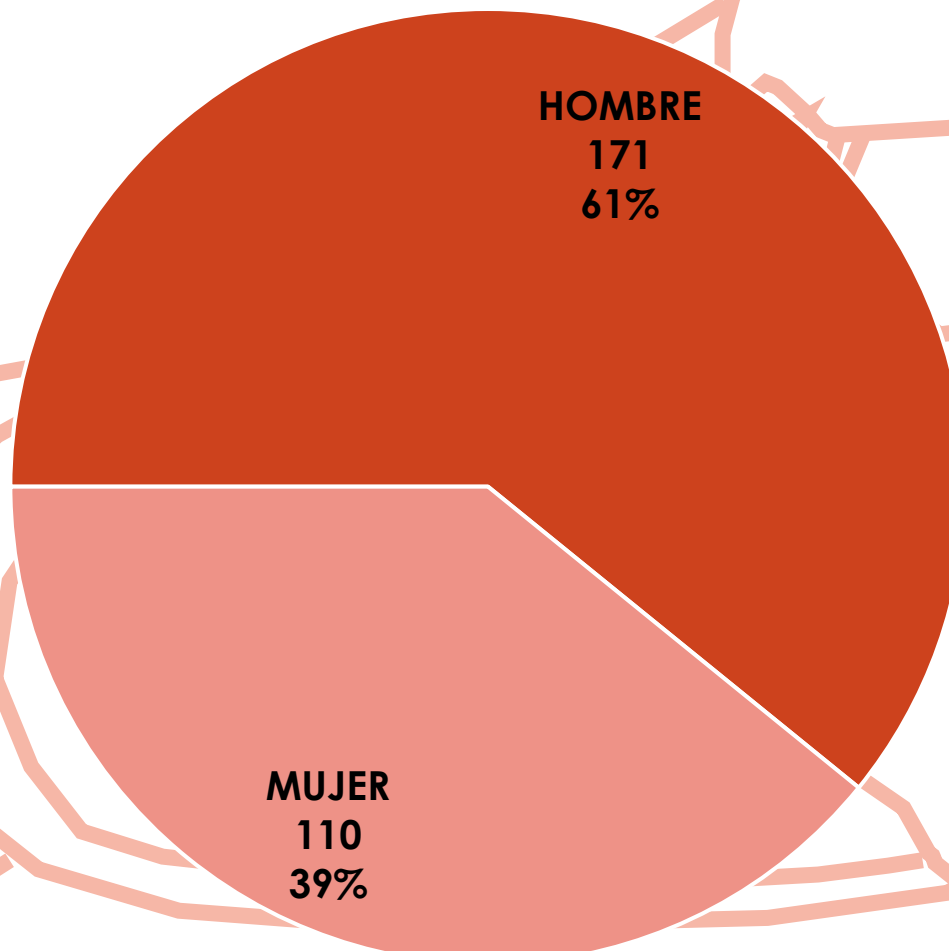

1ª COPA DE ESPAÑA SLALOM OLÍMPICO

ESTADÍSTICA DE PARTICIPACIÓN

Mondariz (Pontevedra)

24 – 25 de Febrero de 2024

EMBARCACIONES POR COMUNIDAD AUTÓNOMA

CLUBS POR COMUNIDAD AUTÓNOMA

DEPORTISTAS POR SEXO

CUADRO DE PARTICIPACIÓN

	ABR	K1		C1	
	MX	Hombre	Mujer	Hombre	Mujer
ABRIDORES	9				
JUVENIL		62	37	39	31
SENIOR		36	20	24	16
VETERANO		7			
TOTAL					281

Real Federación Española de Piragüismo

www.rfep.es

[@rfepiraguismo](https://www.instagram.com/rfepiraguismo)