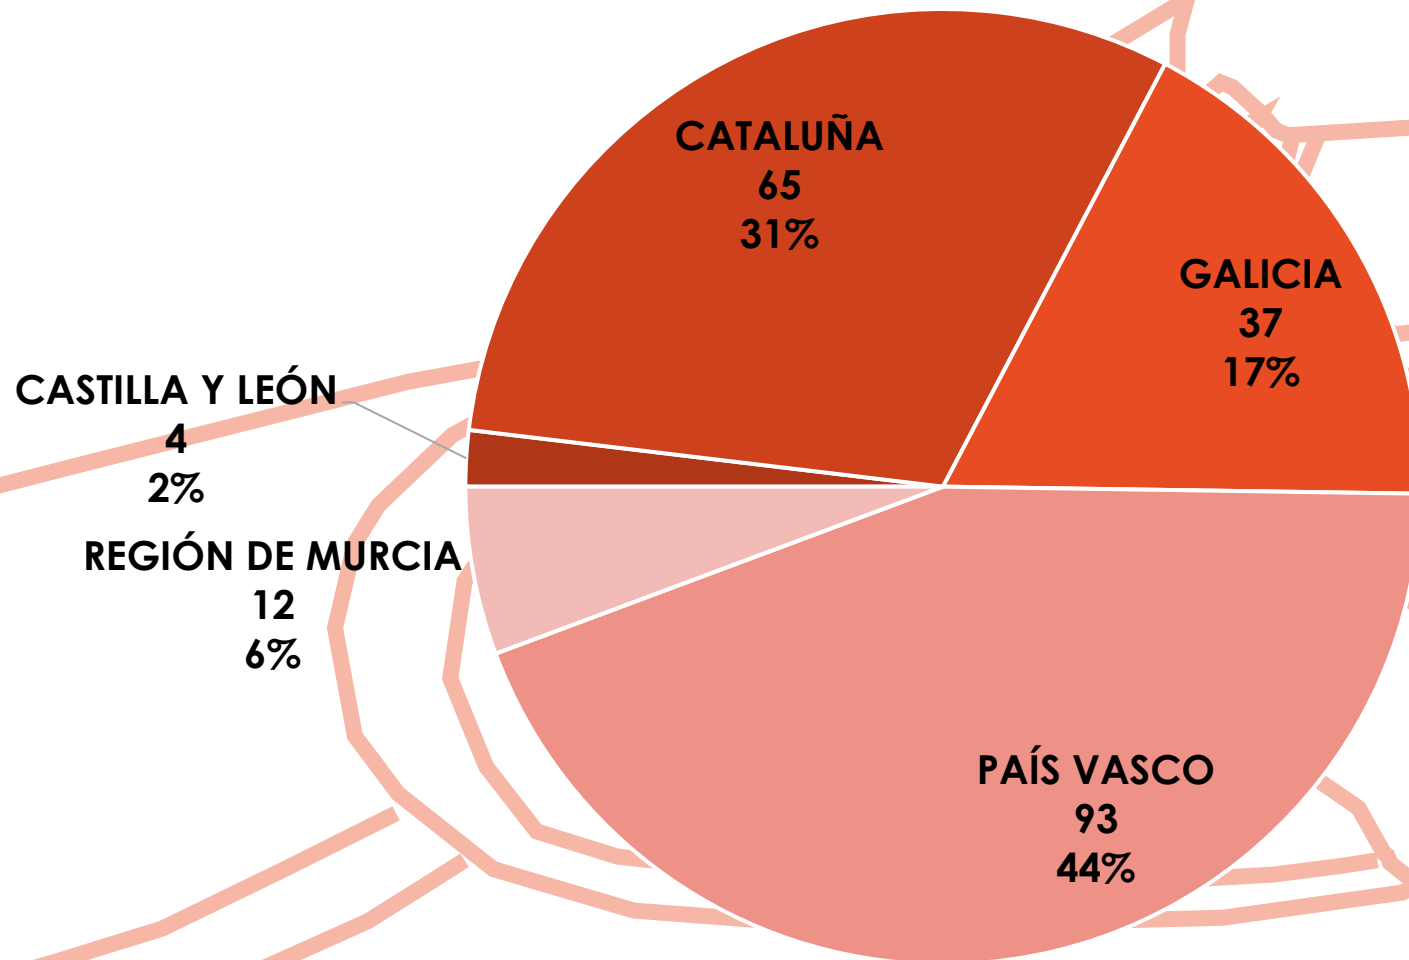

3ª COPA DE ESPAÑA SLALOM OLÍMPICO

ESTADÍSTICA DE PARTICIPACIÓN

Pau (Francia)

5 – 6 de Abril de 2024

EMBARCACIONES POR COMUNIDAD AUTÓNOMA

CLUBS POR COMUNIDAD AUTÓNOMA

DEPORTISTAS POR SEXO

CUADRO DE PARTICIPACIÓN

	ABR	K1		C1	
	MX	Hombre	Mujer	Hombre	Mujer
ABRIDORES	5				
JUVENIL		47	30	22	21
SENIOR		36	14	17	13
VETERANO		4	2		
TOTAL					211

Real Federación Española de Piragüismo

www.rfep.es

[@rfepiraguismo](https://www.instagram.com/rfepiraguismo)