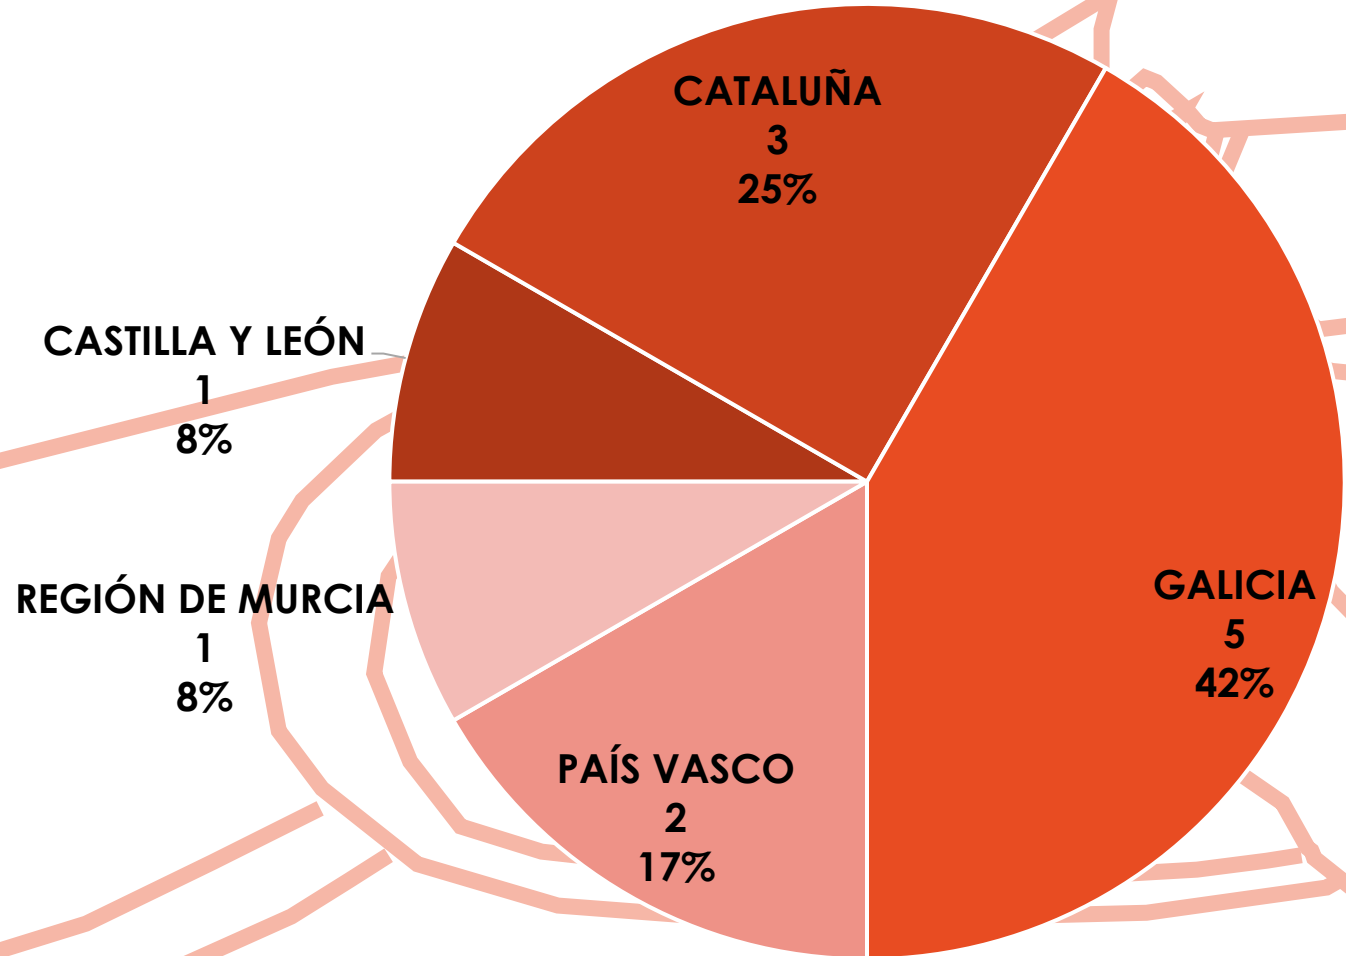

3ª COPA DE ESPAÑA SLALOM OLÍMPICO

ESTADÍSTICA DE PARTICIPACIÓN

Pau (Francia)

5 – 6 de Abril de 2024

EMBARCACIONES POR COMUNIDAD AUTÓNOMA

CLUBS POR COMUNIDAD AUTÓNOMA

DEPORTISTAS POR SEXO

CUADRO DE PARTICIPACIÓN

	ABR	K1		C1	
	MX	Hombre	Mujer	Hombre	Mujer
ABRIDORES	5				
JUVENIL		47	30	22	21
SENIOR		36	14	17	13
VETERANO		4	2		
TOTAL					211

Real Federación Española de Piragüismo

www.rfep.es

[@rfepiraguismo](https://www.instagram.com/rfepiraguismo)