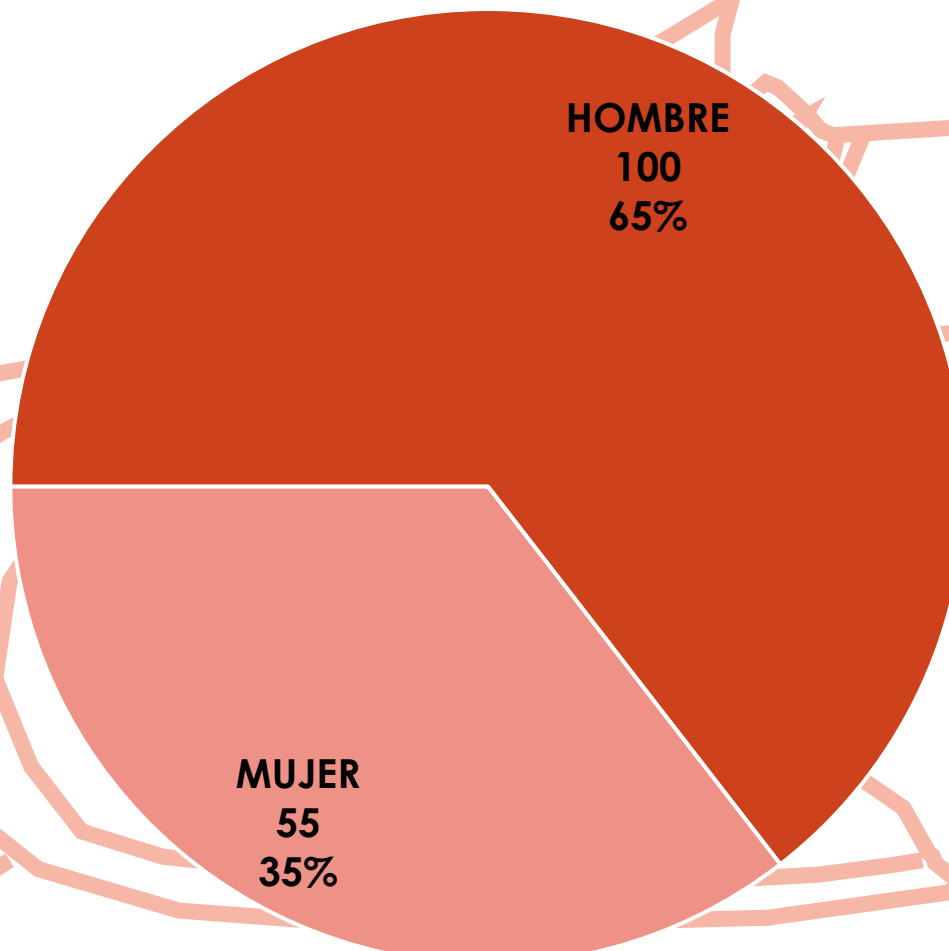

3ª COPA DE ESPAÑA SLALOM OLÍMPICO

ESTADÍSTICA DE PARTICIPACIÓN

Pau (Francia)

5 – 6 de Abril de 2024

EMBARCACIONES POR COMUNIDAD AUTÓNOMA

CLUBS POR COMUNIDAD AUTÓNOMA

DEPORTISTAS POR SEXO

CUADRO DE PARTICIPACIÓN

	ABR	K1		C1	
	MX	Hombre	Mujer	Hombre	Mujer
ABRIDORES	5				
JUVENIL		47	30	22	21
SENIOR		36	14	17	13
VETERANO		4	2		
TOTAL					211

Real Federación Española de Piragüismo

www.rfep.es

[@rfepiraguismo](https://www.instagram.com/rfepiraguismo)