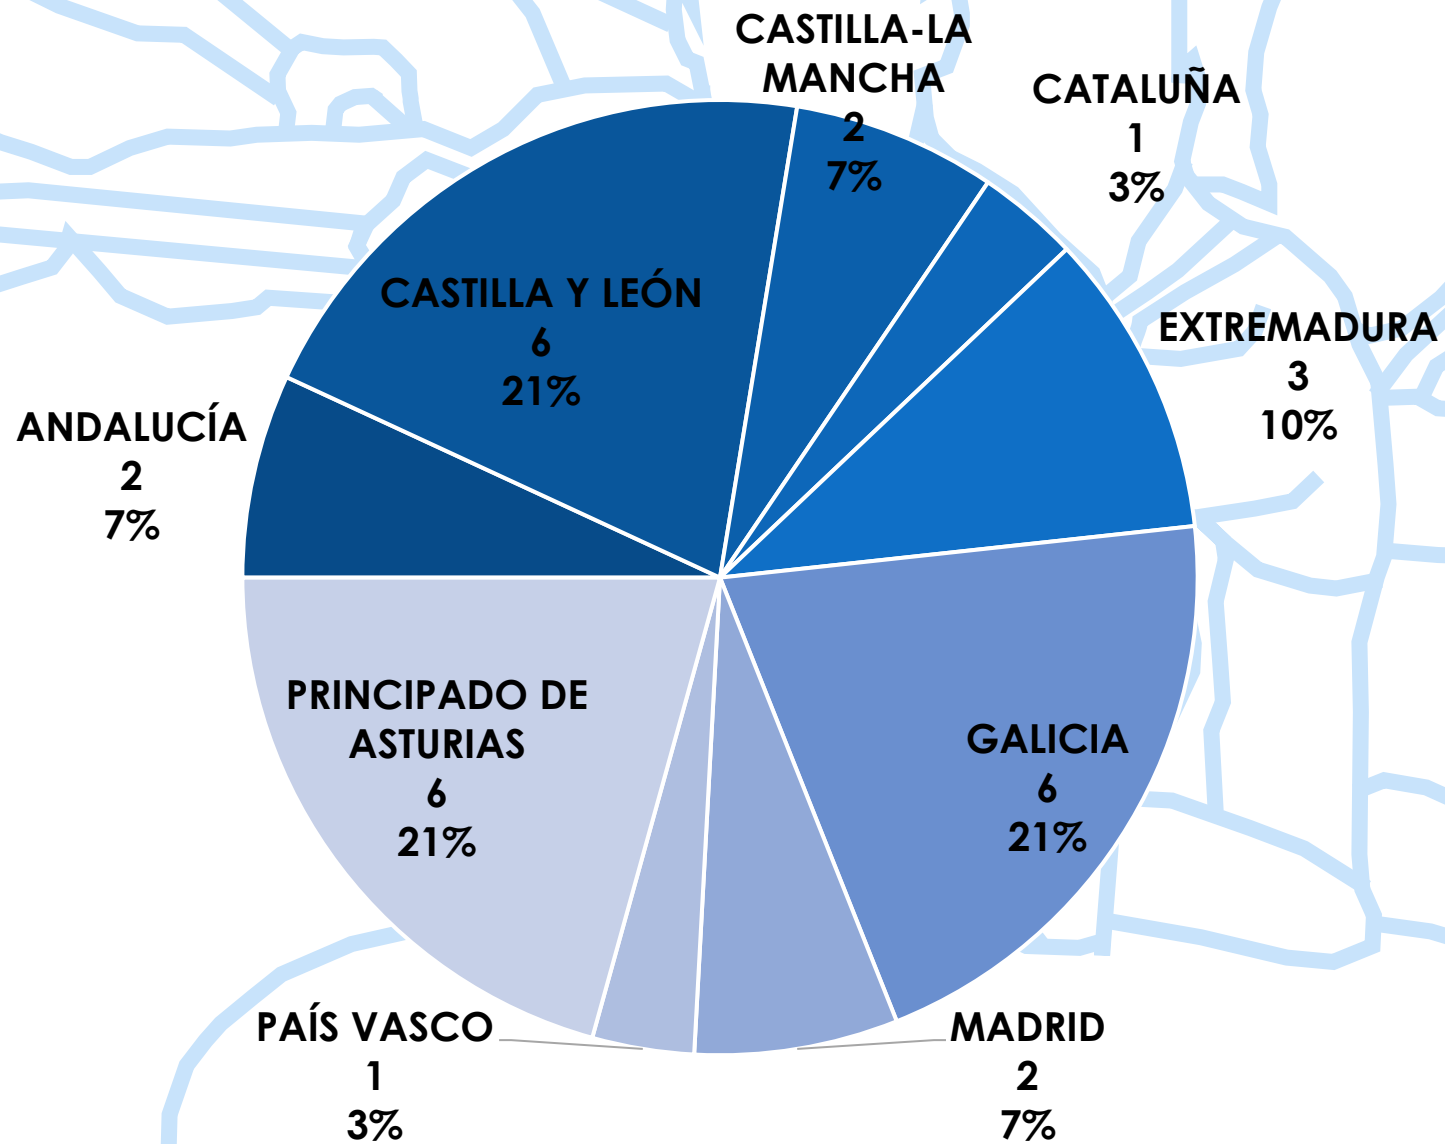

# CAMPEONATO DE ESPAÑA K4 C4

ESTADÍSTICA DE PARTICIPACIÓN

Lago de Sanabria

6 de Julio de 2024

# EMBARCACIONES POR COMUNIDAD AUTÓNOMA

# CLUBS POR COMUNIDAD AUTÓNOMA