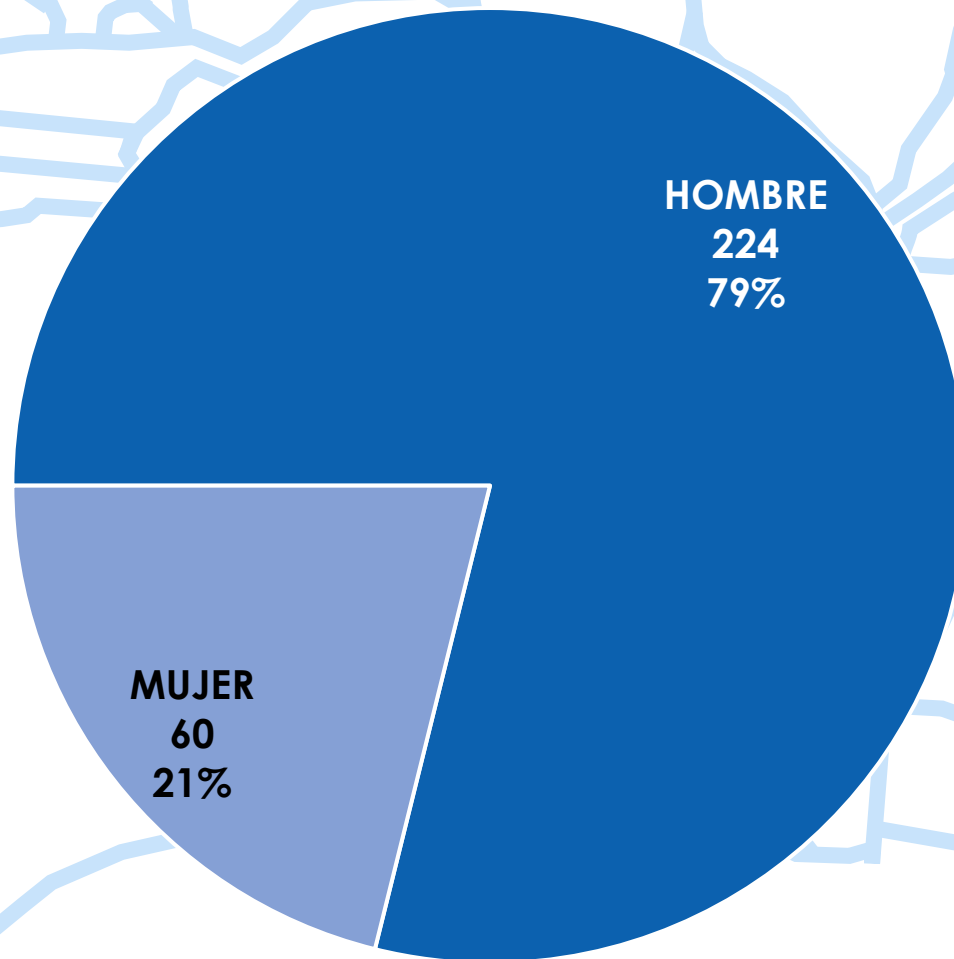

# CAMPEONATO DE ESPAÑA K4 C4

ESTADÍSTICA DE PARTICIPACIÓN

Lago de Sanabria

6 de Julio de 2024

# EMBARCACIONES POR COMUNIDAD AUTÓNOMA

# DEPORTISTAS POR SEXO