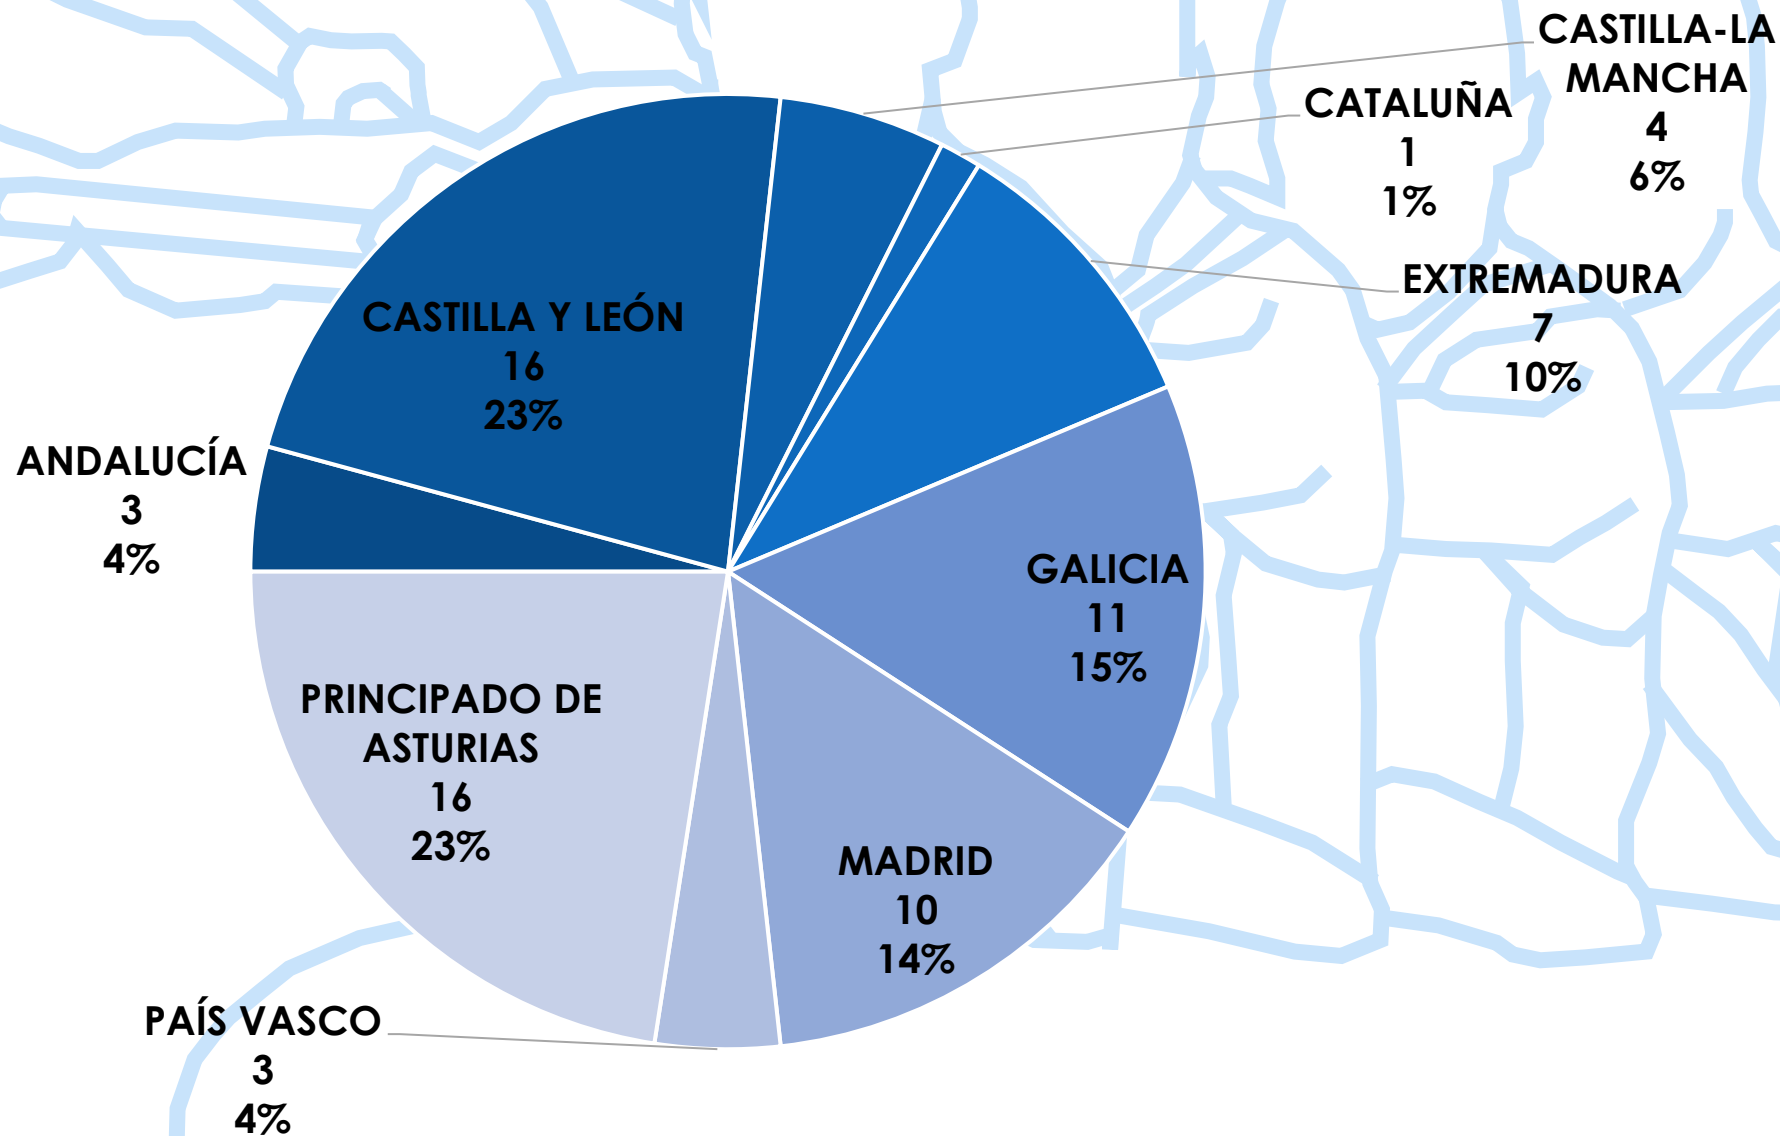

# CAMPEONATO DE ESPAÑA K4 C4

ESTADÍSTICA DE PARTICIPACIÓN

Lago de Sanabria

6 de Julio de 2024

# EMBARCACIONES POR COMUNIDAD AUTÓNOMA

# CLUBS POR COMUNIDAD AUTÓNOMA