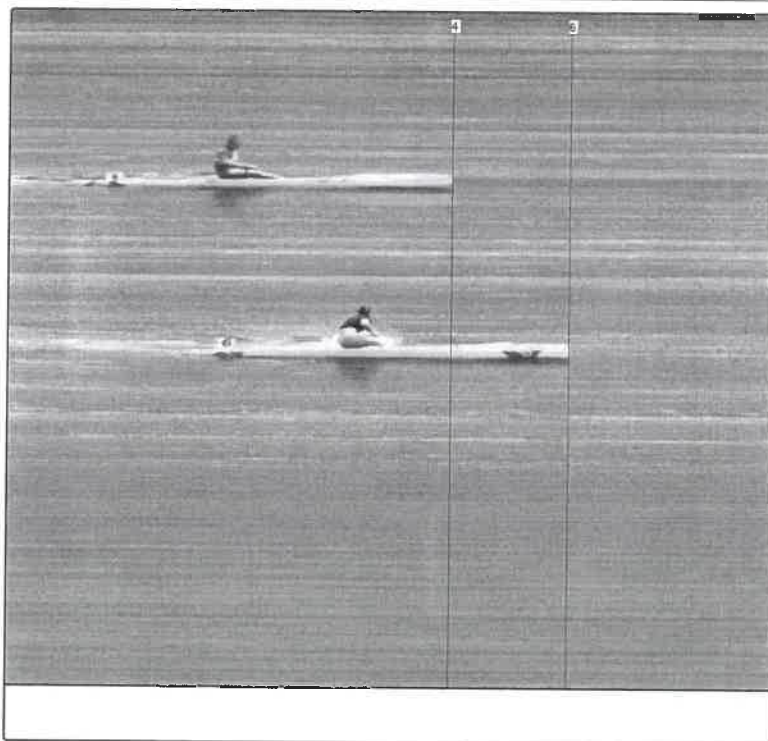

**Consejo
Superior
de Deportes**